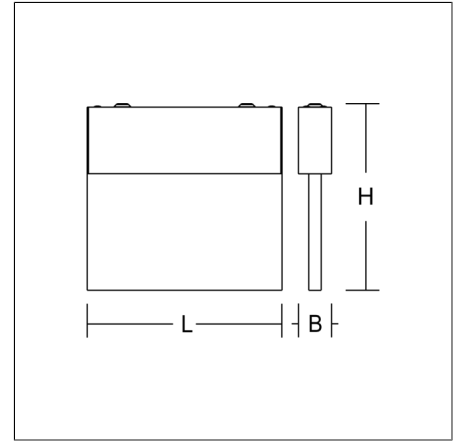

Plafondarmaturen
4051859687917
L 235, B 40, H 220

Plafondmontage (opbouw)
zwart

Armatuur voor vluchtwegmarkering. Behuizing geëxtrudeerd aluminiumprofiel geëloxeerd of gepoedercoat. Displayglas kunststof hoogtransparant met reddingsteken eenzijdig/tweezijdig. Driver ingebouwd. Decentraal noodvoedingssysteem met automatische zelftest en terugmelding via DALI-bus uitsluitend aan het RZB-DALI-bewakingssysteem. Symboolnummer voor vluchtwegafbeeldingen bij bestelling aangeven!

Productgegevens

Type noodverlichting	Decentrale batterijsysteem
Bewaking	DALI-Sibe
Accu	NiMh
Bedrijfsduur	3 h
Schakelwijze	permanente schakeling
Herkenningafstand	19 m
Lengte L	235 mm
Breedte B	40 mm
Hoogte H	220 mm
Gewicht	1.46 kg
Lichtbron	LED
Kleurtemperatuur	4000 K
Systeemvermogen, netvoeding	4,7 W
Kleurweergave-index CRI	80
Fotobiologische veiligheid conform EN 62471	Risicogroep 1
Bedrijfsapparaat	Transformator
Controle	on/off
Spanning	220 - 240 V / 50 - 60 Hz
Beschermingsgraad	IP 40
Beschermingsklasse	I
Gloeidraadtest	650°C - 30 seconden
Slagvastheid	IK03
Omgevingstemperatuur bij permanente schakeling	0 °C ... + 25 °C
Omgevingstemperatuur bij stand-byschakeling	5 °C ... + 40 °C
Conformiteitsmerkteken	CE