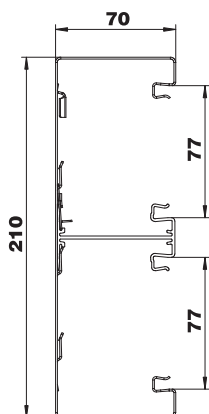

Tehnisko datu lapa

Ieriču montāžas kanāls, tips GS-D70210

Art.-Nr. 6278400

GS ieriču montāžas kanāls, paredzēts montāžai tieši pie sienas vai stiprinājuma konsolēm. GS ieriču montāžas kanāls aprīkots ar savienojumu automātiski izveidojošiem stiprinājuma uzliktņiem, kas ļauj iestiprināt no tērauda loksnes izgatavotu starpsienu. Potenciālu izlīdzināšana starp kanāla apakšējām daļām notiek ar savienojuma starpniecību. Aizsardzības funkciju un potenciālu izlīdzināšanu starp augšējo un apakšējo daļu nodrošina patentēts, automātiski savienojumu izveidojošs kanāla vāks. Sistēmas atveres patiesais izmērs ir 76,5 mm.

Pamatdati

Art.-Nr.	6278400
Tips	GS-D70210RW
Apzīmējums 1	Instalācijas kabeļu kanāls
Apzīmējums 2	simetrisks
Dimensija	70x210x2000
Krāsa	dzidri balts
RAL numurs	9010
Materiāls	Tērauds
Materiāla saīsinājums	St
Mazākā VK vienība (VG)	2,00 m
Svars	420,00 kg/100 m

Tehnisko datu lapa

Ieriču montāžas kanāls, tips GS-D70210

Art.-Nr. 6278400

Tehniskie dati

Garums	2.000,00 mm
Platums	210,00 mm
Augstums	70,00 mm
Vāku skaits	2,00
Iesprauzamo starpsienu skaits	1,00
Aizmugurējās sienas modelis (iekšpusē)	ar aizturiem
Montāžas forma, taisnstūra	<input checked="" type="checkbox"/>
Stiprinājuma veids perforētu pamatni	tukša
Nesatur halogēnus	<input checked="" type="checkbox"/>
Kabeļu stiprinājuma spaiļi	<input type="checkbox"/>
kanāla dziļums	70,00 mm
Kanāla augstums	210,00 mm
Kanālu savienotājs	<input type="checkbox"/>
Augšējo daļu montāžas veids	iekšpusē
Gridā izveidoti caurumi montāžas vajadzībām	<input checked="" type="checkbox"/>
Derīgais šķēsgriezums	12.102,00 mm ²
augšējās daļas platums	76,5 mm
Augšējās daļas platums 2	0,00 mm
Augšējās daļas platums 3	0,00 mm
Augšējā daļa pievienota komplektam	<input type="checkbox"/>
Aizsargplēve	<input checked="" type="checkbox"/>
Simetrisks	<input checked="" type="checkbox"/>