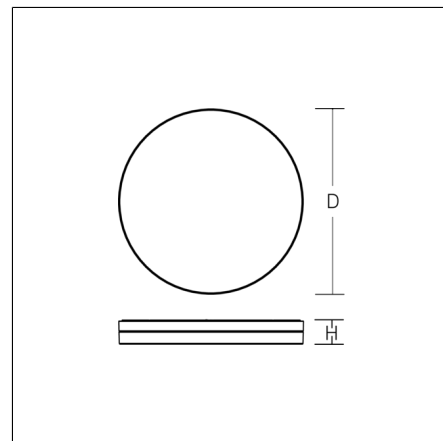

Dekorative runde LED Anbauleuchte für den Innen- und Außenbereich. Armatur Aluminium-Druckguss pulverbeschichtet. Serienmäßig mit Gore™ Protective Vents Membranventil zur Kondenswasservermeidung. Diffusor aus vergilbungsfreiem Kunststoff (PMMA) opal. Befestigung des Diffusors mit Bajonettverschluss. Homogene Ausleuchtung durch Einsatz von LED-Flächenmodulen. Geeignet für Deckenanbau, Wandanbau. Einfachste Installation durch Plug & Play Stecksystem. Der rückseitig große Anschlussraum für die komfortable Verlegung der Anschlussleitung eignet sich auch perfekt für Durchgangsverdrahtung. MultiLumen: Einstellbarkeit des Leuchtenlichtstroms in 2 Stufen. Werkseitig auf höchsten Leuchtenlichtstrom voreingestellt. MultiColour: Farbtemperatur 3000 K oder 4000 K mit Schaltelement individuell einstellbar. Werkseitig auf 3000 K eingestellt.

Produktdaten

Durchmesser D	300 mm
Höhe H	70 mm
Gewicht	1.64 kg
Lichtquelle	LED
Farbtemperatur	3000 K | 4000 K
Bemessungsleuchtenlichtstrom	3000 K: 1300 lm | 2400 lm 4000 K: 1350 lm | 2450 lm
Bemessungsleistung	3000 K: 11 W | 20 W 4000 K: 11 W | 20 W
Systemeffizienz	3000 K: 118 lm/W | 120 lm/W 4000 K: 123 lm/W | 123 lm/W
Blendungsbewertungsindex UGR (4H 8H)	3000 K: 21,6 | 23,7 4000 K: 21,7 | 23,8
Ausstrahlwinkel	down 131° up 180°
Lebensdauer	50000 h (L90/B50)
Farbwiedergabeindex	80
Farbkonsistenz	3
Photobiologische Sicherheit nach EN 62471	Risikogruppe 1
Betriebsgerät	Konverter
Steuerung	on/off
Spannung	220 - 240 V / 50 Hz, 60 Hz
Leuchten an Sicherung B10A	31
Leuchten an Sicherung B16A	50
Leuchten an Sicherung C10A	52
Leuchten an Sicherung C16A	85
Einschaltstrom / Einschaltzeit	5 A / 50 µs
CIE Flux Code / CEN Flux Code	39 70 90 83 100
Schutzart	IP 65
Schutzklasse	I
Glühdrahtprüfung	650 °C
Schlagfestigkeit	IK02
Umgebungstemperatur	-25 °C ... + 35 °C
Sicherheitszeichen	D-Zeichen
Konformitätszeichen	CE, EAC