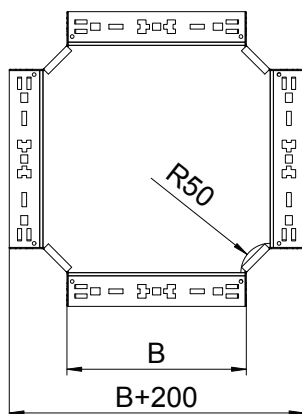

Tehnisko datu lapa

Krustojums Magic 85

Art.-Nr. 7027109

Krustojums ar ātrās savienošanas sistēmu. Visiem kabeļu kanālu tipiem ar malas augstumu 85 mm.

St	Tērauds
FT	karsti cinkots

Pamatdati

Art.-Nr.	7027109
Tips	RKM 840 FT
Apzīmējums 1	X-elements
Apzīmējums 2	ar Magic savienojumu
Dimensija	85x400
Materiāls	Tērauds
Materiāla saīsinājums	St
Virsmas	karsti cinkots
Virsmas atbilstoši DIN	DIN EN ISO 1461
Virsmas saīsinājums	FT
Mazākā VK vienība (VG)	1,00 gab.
Svars	384,90 kg/100 gab.

Tehniskie dati

Platums	400,00 mm
Malas augstums	85,00 mm
Izmērs B	400,00 mm
Izmēri	85x400 mm
Loksnes biezums	1,25 mm
Piemērots funkciju nodrošināšanai	<input type="checkbox"/>
Metāla biezums	1,25 mm
Pamatnes plāksnes materiāla biezums	1,25 mm
NATO perforācijas šablons	<input type="checkbox"/>
Nerūsējošs tērauds, kodināts	<input type="checkbox"/>
Gara laiduma izpildījums	<input type="checkbox"/>