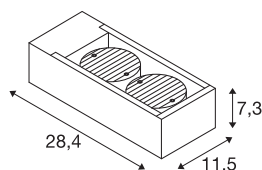

ESKINA FRAME WL

Outdoor led wandopbouwlamp double antraciet CCT-switch 3000/4000 K

Een rondom geslaagd design, elegant verpakt in de rechthoekige aluminium omlijsting: de populaire outdoor-armaturen van de ESKINA-serie bieden nu met het designalternatief FRAME nog meer toepassingsmogelijkheden. Zo slaat het antracietkleurige ESKINA FRAME bij elk gebruik buiten een goed figuur. De draaibare armatuurkoppen zorgen voor flexibel instelbare lichtopeningen. Dankzij de hoge IP-beschermingsklasse is de ESKINA optimaal beschermd tegen weer en wind. Daar komt nog bij dat de lichtkleur (3000/4000 K) via de CCT-switch flexibel voor de installatie kan worden ingesteld. De eenvoudige installatie is daarna niet meer dan een formaliteit.

TECHNISCHE SPECIFICATIES

Art.nr.:	1004748
Aantal verschillende lichtopeningen	2
Primaire nominale spanning	220-240V ~50/60Hz mA/V
Secundaire stroom / secundaire spanning	700mA
Breedte	11.5 cm
Hoogte	7.3 cm
Diepte	28.4 cm
Nettogewicht	1.903 kg
Brutogewicht	2.191 kg
IP-code	IP 65
Veiligheidsklasse	I
Slagvastheidsklasse	IK06
Slagvastheid	1 Joule
Montage	Opbouw
Montagebeschrijving	Wand
Wattage	27 W
Lumen	2200 / 2400 lm
Lichtkleurtemperatuur	3000/4000 Kelvin
Stralingshoek	95 °
Kleur	antraciet
CRI	80
LXXBXX gegevens	L70B50