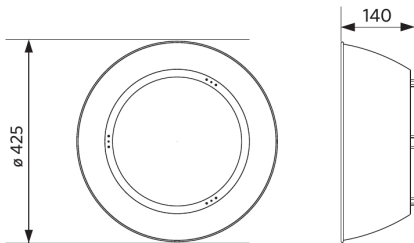

## Artikel- en verpakkingsinformatie

Artikel			Doosverpakking			
Artikelcode	Artikelomschrijving	EU HS Code	Afmetingen (mm) (LxBxH)	Brutogewicht (kg)	EAN	st/doos
545001067600	LEDHighbay-P5 200W-840-W	94051190	453x453x131	4,15	6941497775337	1
543098021900	LEDFixture-IP68-Connector-Kit-3	39174000	265x245x205	0,08	6941497708991	1
545098000600	LEDHighbay-P4 Bracket-D420	94059900	186x47x157	0,44	6956321806590	1
545098003600	LEDHighbay-P4 Reflector-D420	94059900	426x426x140	1,89	6941497726209	1
545098003900	LEDHighbay-Pole	94059900	54,9x335x40	0,47	6941497728333	1

## Maatschets (mm)

LEDHighbay-P5  
80W & 110W

LEDHighbay-P5  
150W & 200 & 240W

LEDHighbay-P5  
Reflector-D330

LEDHighbay-P5  
Reflector-D420

LEDHighbay-P5  
Bracket-D330

LEDHighbay-P5  
Bracket-D420

## Fotometrische gegevens