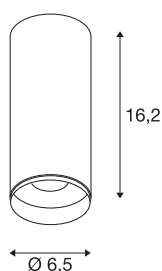

NUMINOS® CL DALI S

Indoor led plafondopbouwlamp wit/zwart 3000 K 36°

Design, techniek en functie in perfectie: NUMINOS is het armaturesysteem van SLV, dat alles met elkaar combineert. Zo kunt u duizend lichtontwerpmogelijkheden met verschillende downlights en spots beleven. Ook met de NUMINOS® CL DALI S led-plafondopbouwarmatuur voor binnen, die overtuigt door de beste afwerkings- en lichtkwaliteit. Met de spot kiest u voor puntverlichting of voor hoogwaardige verlichting van grotere oppervlakken. De plafondinbouwarmatuur overtuigt met een stroomverbruik van 10,42 Watt, een lichtintensiteit van 1300 lumen, een kleurtemperatuur van 2700 Kelvin en een kleurweergave-index van 90. De eenvoudige montage is dan nog slechts een formaliteit. Wanneer kiest u voor de modulaire diversiteit van SLV?

TECHNISCHE SPECIFICATIES

Art.nr.:	1004423
Primaire nominale spanning	220-240V ~50/60Hz mA/V
Secundaire stroom / secundaire spanning	250mA
Hoogte	16.2 cm
Diameter	6.5 cm
Nettogewicht	0.56 kg
Brutogewicht	0.725 kg
Veiligheidsklasse	I
Montage	Opbouw
Montagebeschrijving	Plafond
Dimbaar	Ja
Dimtechniek	DALI
Wattage	10.42 W
Lumen	1020 lm
Lichtkleurtemperatuur	3000 Kelvin
Stralingshoek	36 °
Kleur	wit
CRI	90
UGR ≤	13
LXXBXX gegevens	L80B50
Levensduur	50000 h
BIG WHITE pagina	80