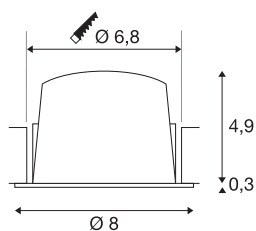

NUMINOS® DL S

Indoor led plafondinbouwarmatuur wit/zwart 3000K
40° incl. bladveren

Het NUMINOS verlichtingssysteem van SLV combineert op een vakkundige manier functie, design en techniek. Met verschillende downlights en spots beleeft u duizend lichtontwerpmogelijkheden. Met de NUMINOS® DL S plafondinbouwarmatuur, die overtuigt door zijn hoogwaardige afwerkings- en lichtkwaliteit. Ideaal voor een onopvallende, moderne en ruimtebesparende verlichting die gericht is op objecten of de ruimte. De plafondinbouwarmatuur overtuigt met een stroomverbruik van 8,6 Watt, een lichtintensiteit van 690 lumen, een kleurtemperatuur van 3000 Kelvin en een kleurweergave-index van 90. De montage voert u in een mum van tijd uit. Wanneer kiest u voor de modulaire diversiteit van SLV?

TECHNISCHE SPECIFICATIES

Art.nr.:	1003808
Aantal verschillende lichtopeningen	1
Secundaire stroom / secundaire spanning	250mA
Hoogte	5.2 cm
Diameter	8 cm
Inbouwdiameter	6.8 cm
Inbouwdiepte	5.5 cm
Nettogewicht	0.16 kg
Brutogewicht	0.2 kg
IP-code	IP 20 / IP 44
Veiligheidsklasse	III
Slagvastheidsklasse	IK02
Slagvastheid	0,2 Joule
Montage	Inbouw
Montagebeschrijving	Plafond
Wattage	8.6 W
Lumen	690 lm
Lichtkleurtemperatuur	3000 Kelvin
Stralingshoek	40 °
Kleur	wit
CRI	90
UGR ≤	19

LXXBXX gegevens	L80B50
Levensduur	50000 h
minimale omgevingstemperatuur	-20 °C
maximale omgevingstemperatuur	40 °C
BIG WHITE pagina	31