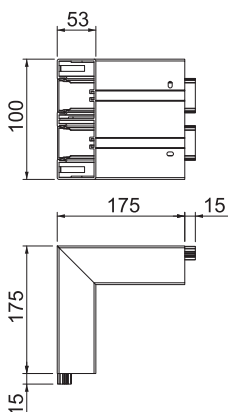

Tehnisko datu lapa

Ārējais stūris, ierīču montāžas kanālam Rapid 45-2,
tips GK-53165
Preces Nr. 6113410

Ārējais stūris 90° ierīču montāžas kanālu Rapid 45-2 virziena maiņai.

PVC Polivinilhlorīds

Pamatdati

Art.-Nr.	6113410
Tips	GK-AS53165RW
Dimensija	190x190x165
Krāsa	dzidri balts
RAL numurs	9010
Materiāls	Polivinilhlorīds
Materiāla saīsinājums	PVC
Mazākā VK vienība (VG)	1 gab.
Svars	66,80 kg/100 gab.

Tehniskie dati

Vāku skaits	2
Izpildījums	Apakšējā daļa un augšējā daļa
sarkans; RAL 3000	53 x 165 mm
paredzēts kanāla platumam	165,00 mm
paredzēts kanāla augstumam	53,00 mm
Nesatur halogēnus	<input type="checkbox"/>
Kabeļu stiprinājuma spaiļi	<input type="checkbox"/>
Kanālu savienotājs	<input type="checkbox"/>
Augšējo daļu montāžas veids	iekšpusē
Gridā izveidoti caurumi montāžas vajadzībām	<input checked="" type="checkbox"/>
augšējās daļas platums	45 mm
Augšējās daļas platums 2	45,00 mm
Augšējās daļas platums 3	0,00 mm
Aizsargplēve	<input checked="" type="checkbox"/>
Simetrisks	<input checked="" type="checkbox"/>
Leņķa diapazons	90,00 - 90,00 °