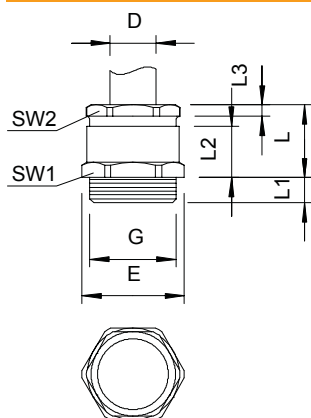

Tehnisko datu lapa

Konusveida kabeļu skrūvsavienojums, metriskā vītne,
gredzens ar gropi, niķelēts
Art.-Nr. 2083732

Kabeļu ievads ar sešstūra pārejas balstu, forma C4 atb.DIN 46320 ar metrisku savienojuma vītņi atb.DIN EN 60423 vai ISO 68. Galvaniski cinkoti un caurspīdīgi pasivēti tērauda piespiedējgredzeni. No NR/SBR izgatavota gredzenblīve.

Aizsardzības klase: ar savienojuma vītnes gredzenblīvi - IP65, bez savienojuma vītnes gredzenblīves - IP54.

Ar iegriezuma gredzenu.

* Cenas atb.DEL pierakstam.

CuZn	Misiņš
N	niķelēta

Pamatdati

Art.-Nr.	2083732
Tips	162 MS M50
Apzīmējums 1	Kabeļu ievads
Apzīmējums 2	ar konisku gredzenu
Dimensija	M50
Materiāls	Misiņš
Materiāla saīsinājums	CuZn
Virsmas	niķelēta
Virsmas saīsinājums	N
Mazākā VK vienība (VG)	5,00 gab.
Svars	15,80 kg/100 gab.

Tehnisko datu lapa

Konusveida kabeļu skrūvsavienojums, metriskā vītne,
gredzens ar gropi, niķelēts
Art.-Nr. 2083732

Tehniskie dati

Izmērs E	61,00 mm
Izmērs L	33,00 mm
Izmērs L, maks.	33,00 mm
Izmērs L1	9,50 mm
Izmērs L2	33,00 mm
Izmērs L3	4,00 mm
SW 1	57,00 mm
SW 2	54,00 mm
Blīvējuma veids	izgriezams blīvgredzens
Aizsardzība pret lieci	<input type="checkbox"/>
Blīvējuma virsma D	30,00 - 42,00 mm
aizsargāta pret eksploziju	<input type="checkbox"/>
Plakanvada skrūvsavienojums	<input type="checkbox"/>
Sprādzienbīstamai zonai	bez
Vītne	M50 x 1,5
Vītnes veids	metrisks
Vītnes garums	9,50 mm
Stiegrots ar stikla šķiedru	<input type="checkbox"/>
Nesatur halogēnus	<input type="checkbox"/>
Daudzvietīgs blīvēšanas ieliktis	<input type="checkbox"/>
Ar pretuzgriezni	<input type="checkbox"/>
Triecienizturīgs	<input type="checkbox"/>
Aizsardzības klase	IP65
Iespēja atbrīvot no sprieguma	<input type="checkbox"/>