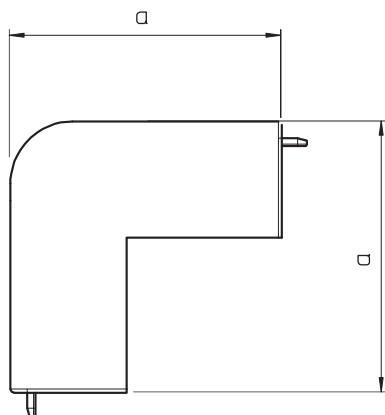

Tehnisko datu lapa

Ārējais stūris, regulējams

Art.-Nr. 6182526

OBO
BETTERMANN

Ārējais stūris WDK kanālu virziena maiņai.

PVC Polivinilhlorīds

Produkta papildu apraksts 1 Fasondetāļas visbiežāk ir izgatavotas kā pārsega fasondetāļas.

Pamatdati

Art.-Nr.	6182526
Tips	WDK HA40040LGR
Apzīmējums 1	Ārēja stūra vāks
Dimensija	40x40mm
Krāsa	gaiši pelēks
RAL numurs	7035
Materiāls	Polivinilhlorīds
Materiāla saīsinājums	PVC
Mazākā VK vienība (VG)	4,00 gab.
Svars	3,14 kg/100 gab.

Tehniskie dati

Garums	66,00 mm
Platums	40,00 mm
Augstums	40,00 mm
Izmērs H	40,00 mm
Attālums a	66,00 mm
Izpildījums	Apvalka detaļa
Stiprinājuma veids	uzstiprināms
sarkans; RAL 3000	40 x 40
Piemērots funkciju nodrošināšanai	<input type="checkbox"/>
Nesatur halogēnus	<input type="checkbox"/>
kanāla dziļums	40,00 mm
Aizsargplēve	<input type="checkbox"/>
dzeltens; RAL 1021	<input checked="" type="checkbox"/>
Leņķa diapazons	90,00 - 90,00 °