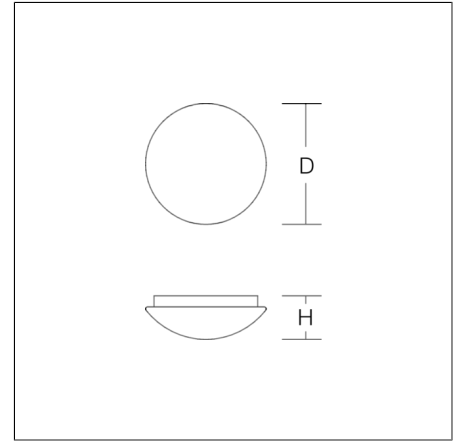

FLAT POLYMERO IP44

221105.002 | Plafond- en wandarmaturen

Plafond- en wandarmaturen
4010319583770
D 305, H 115

Plafondmontage (opbouw), Wandmontage
wit

Decoratieve ronde aanbouwarmatuur voor binnen en buiten. Behuizing kunststof. Diffusor van niet-vergelende kunststof (PMMA) opaal. Bevestiging van de diffusor d.m.v. veersysteem. Geschikt voor Plafondmontage (opbouw), Wandmontage. IP 43 plafondmontage, IP 44 wandmontage.

Productgegevens

Diameter D	305 mm
Hoogte H	115 mm
Gewicht	0.93 kg
Lichtbron	2 x A60 max. 40 W, E27
Effectieve lichtstroom	830 lm
Systeemvermogen	80 W
Armatuur efficiëntie	10 lm/W
Glare evaluatie UGR (4H 8H)	14,3
Uitstralingshoek	down 122° up 180°
Bedrijfsapparaat	Niet nodig
Controle	on/off
Spanning	0 - 250 V / 0 - 60 Hz
CIE Flux Code / CEN Flux Code	39 67 87 84 49
Beschermingsgraad	IP 43 plafondmontage IP 44 wandmontage
Beschermingsklasse	II
Gloeidraadtest	650°C - 30 seconden
Slagvastheid	IK02
Omgevingstemperatuur	25 °C
Conformiteitsmerkteken	CE, EAC