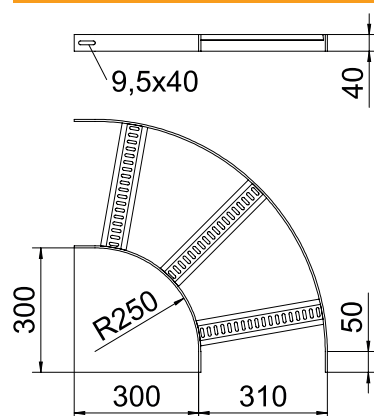

Tehnisko datu lapa

90° līkums ar trapecveida spraisli, 40

Art.-Nr. 7099190

CE

Alu Alumīnijs
GB beicēta

90° līkums kuģu būvei paredzētām kabeļu trepēm, tips SL 62, ar malas augstums 40 mm, ar iemetinātiem, ar vaļējo pusi uz leju vērštiem un perforētiem trapeces formas spraišļiem.

Produkta papildus teksta norādījumi Attiecīgie savienotāji ir pasūtāmi atsevišķi.

Pamatdati

Art.-Nr.	7099190
Tips	SLB 90 62 300ALU
Dimensija	B310mm
Materiāls	Alumīnijs
Materiāla saīsinājums	Alu
Virsmas	beicēta
Virsmas saīsinājums	GB
Mazākā VK vienība (VG)	1,00 gab.
Svars	106,60 kg/100 gab.

Tehniskie dati

Platums	300,00 mm
Malas augstums	40,00 mm
Izmērs R	250,00 mm
Līkums (leņķis)	90°
Savienotāja izpildījums	bez savienotāja
Spraišu izpildījums	Caurumots profils
Sānu malas konstrukcija	plakans profils
Piemērots funkciju nodrošināšanai	<input type="checkbox"/>
Metāla biezums	5,00 mm
Virziena maiņa	horizontāls
Nerūsējošs tērauds, kodināts	<input checked="" type="checkbox"/>
Ar enģēm	<input type="checkbox"/>
Sānu caurumi	<input type="checkbox"/>
Gara laiduma izpildījums	<input type="checkbox"/>