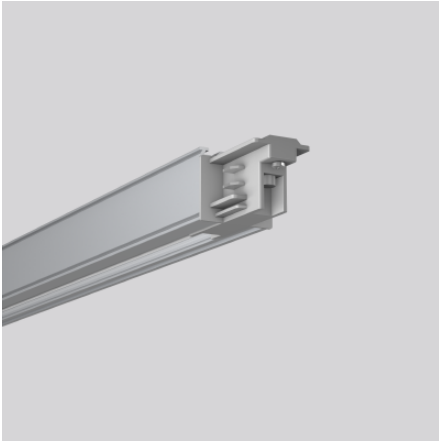

Acoplamiento recto

701071.004 | Carriles de corriente

Accesorios
4010319962230
L 81, B 37, H 32

Carril de corriente en el techo
color aluminio

Acoplamiento recto, aluminio
Accesorios, L 81 B 37 H 32

Datos del producto

Longitud L	81 mm
Anchura B	37 mm
Altura H	32 mm
Peso	44 g
Clase de protección	I
Marca de conformidad	EAC, UKCA