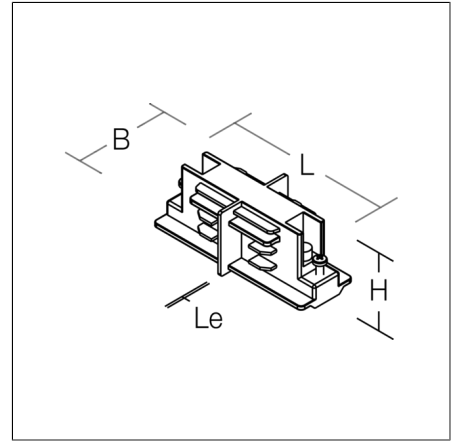

Acoplamiento recto

701071.004 | Carriles de corriente

Accesorios
4010319962230
L 81, B 37, H 32

Carril de corriente en el techo
color aluminio

Acoplamiento recto, aluminio
Accesorios, L 81 B 37 H 32

Datos del producto

Longitud L	81 mm
Anchura B	37 mm
Altura H	32 mm
Peso	44 g
Clase de protección	I
Marca de conformidad	EAC, UKCA