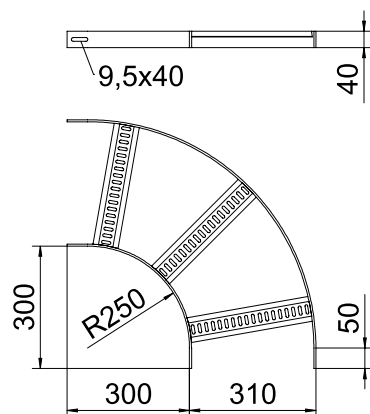

Tehnisko datu lapa

90° līkums ar trapecveida spraisli, 40

Art.-Nr. 7098731

St	Tērauds
SG	karsti gruntēta

90° līkums kuģu būvei paredzētām kabeļu trespēm, tips SL 62, ar malas augstums 40 mm, ar iemetinātiem, ar vaļējo pusi uz leju vērštiem un perforātiem trapeces formas spraisļiem.

Produkta papildus teksta norādījumi Attiecīgie savienotāji ir pasūtāmi atsevišķi.

Pamatdati

Art.-Nr.	7098731
Tips	SLB 90 62 300 SG
Apzīmējums 1	līkums 90
Apzīmējums 2	kabeļu trespēm kuģu būvē
Dimensija	B310mm
Materiāls	Tērauds
Materiāla saīsinājums	St
Virsmas saīsinājums	karsti gruntēta
Virsmas saīsinājums	SG
Mazākā VK vienība (VG)	1,00 gab.
Svars	311,00 kg/100 gab.

Tehniskie dati

Platums	300,00 mm
Malas augstums	40,00 mm
Izmērs R	250,00 mm
Līkums (leņķis)	90°
Savienotāja izpildījums	bez savienotāja
Spraisļu izpildījums	Caurumots profils
Sānu malas konstrukcija	plakans profils
Piemērots funkciju nodrošināšanai	<input type="checkbox"/>
Metāla biezums	5,00 mm
Virziena maiņa	horizontāls
Nerūsējošs tērauds, kodināts	<input type="checkbox"/>
Ar enģēm	<input type="checkbox"/>
Sānu caurumi	<input type="checkbox"/>
Gara laiduma izpildījums	<input type="checkbox"/>