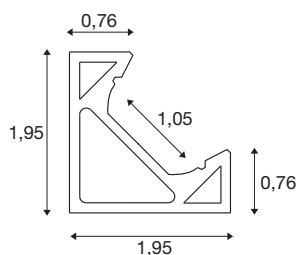

## GRAZIA 10 EDGE

2 m wit

Het GRAZIA EDGE-profiel past perfect in elke hoek. Met de combinatie van de GRAZIA EDGE-profielen en de GRAZIA FLEXSTRIP kunt u de meest uiteenlopende verlichtingsscenario's realiseren. In het eigen SLV-design is het EDGE-profiel bij een lengte van 2 meter met de daarbij passende eindkappen en montageclips leverbaar. Daarbij is dit profiel niet alleen geschikt voor het particuliere domein. Het stelt geen enkele grens aan de creatieve ruimtelijke vormgeving met licht.

## TECHNISCHE SPECIFICATIES

Art.nr.:	1004890
Lengte	200 cm
Breedte	1.95 cm
Hoogte	1.95 cm
Nettogewicht	0.57 kg
Brutogewicht	0.86 kg
IP-code	IP 20
Montage	Opbouw
Montagebeschrijving	Plafond,Wand
Kleur	wit
BIG WHITE pagina	738