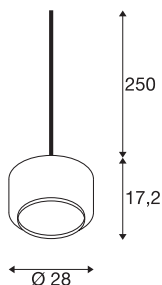

## PANTILO 28

### Indoor pendelarmatuur E27 koper

Het cilindrische pendelarmatuur PANTILO 28 heeft een maximale pendellengte van 250 centimeter. PANTILO 28 heeft een cilindrische kap van verchroomde glas dat op basis van een individuele samenstelling tot een set van hanglampen kan worden gecombineerd.

### TECHNISCHE SPECIFICATIES

Art.nr.:	1003007
Fitting	E27
Aantal fittingen	1
Primaire nominale spanning	200-240V ~50/60Hz mA/V
Pendellengte	250 cm
Hoogte	17.2 cm
Diameter	28 cm
Nettogewicht	1.017 kg
Brutogewicht	2.146 kg
IP-code	IP 20
Veiligheidsklasse	II
Montagebeschrijving	Plafond met accessoires
Wattage	15 W
Kleur	koper
BIG WHITE pagina	162