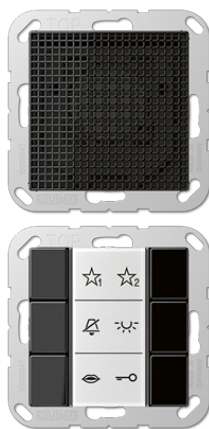

Productdatablad

Audio binnenstation

Artikelnr.

SI AI A 6 SW

Audio binnenstation

voor de AS- en A range
inclusief taster set en tekstfolie
zonder afdekraam

De modules van de binnenstations kunnen worden opgenomen in meervoudige ramen (horizontaal of verticaal). Ook is aparte montage in enkelvoudige afdekramen of montage in opbouwkappen mogelijk.

Toebehoren:

design cover audio art.nr.: SI A6 A DC ..

aansluitkabel 700 mm audio art.nr.: SI AM-AK 70

Thermoplast (slagvast) hoogglanzend

Kleur:

zwart

Materiaal:

thermoplast