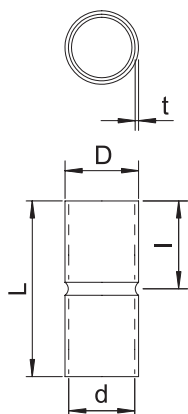

## Alumīnija uzmava bez vītnes

Art.-Nr. 2046024

OBO  
BETTERMANN

Piederumi: uzspraužama uzmava elektroinstalācijas cauruļu savienošanai. Ar gludu iekšpusi.

CE

Alu Alumīnijs

### Pamatdati

Art.-Nr.	2046024
Tips	SV25W ALU
Apzīmējums 1	Alumīniju cauruļu savienojums
Apzīmējums 2	bez vītnes
Dimensija	ø25mm
Materiāls	Alumīnijs
Materiāla saīsinājums	Alu
Mazākā VK vienība (VG)	50,00 gab.
Svars	1,90 kg/100 gab.

### Tehniskie dati

Garums	60,00 mm
Izmērs D	27,60 mm
Izmērs L	60,00 mm
Izmērs M	25
Izmērs d	25,20 mm
Izmērs t	1,20 mm
Izmērs l	30,00 mm
Izpildījums	Spraudņi
caurules diametram	25,00 mm
Izmērs	25
Nesatur halogēnus	<input checked="" type="checkbox"/>
Pulēta virsma	<input type="checkbox"/>
Virsma matēta	<input type="checkbox"/>
Ar apskates atveri un vāku	<input type="checkbox"/>
Izmantošanas temperatūras diapazons	-45,00 - 250,00 °C
Divdaļīgs	<input type="checkbox"/>