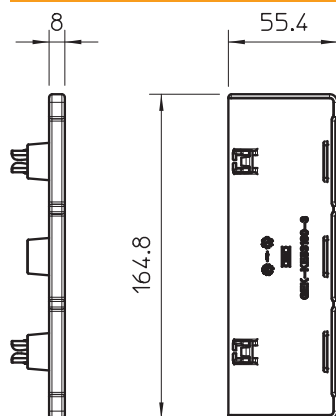

Gala elements ierīču montāžas kanālu Rapid 45 GEK-K53160-3 aizvēršanai.

PVC Polivinilhlorīds

Produkta papildu apraksts 1 | Gala elementus uzsprauž un tur uz pamatnes izciļņa.

Pamatdati

Art.-Nr.	6116403
Tips	GEK-KE53160-3
Apzīmējums 1	Gala aizsēgs
Apzīmējums 2	priekš GEK-K53160-3, 3-daļ.
Dimensija	53x160mm
Krāsa	dzidri balts
RAL numurs	9010
Materiāls	Polivinilhlorīds
Materiāla saīsinājums	PVC
Mazākā VK vienība (VG)	8,00 gab.
Svars	3,69 kg/100 gab.

Tehnisko datu lapa

Gala elements

Art.-Nr. 6116403

Tehniskie dati

Garums	8,00 mm
Platums	164,80 mm
Augstums	55,40 mm
Attālums a	164,00 mm
Attālums b	55,40 mm
Izmērs H	160,00 mm
Izpildījums	simetrisks
Stiprinājuma veids	uzstiprināms
paredzēts kanāla augstumam	53,00 mm
Piemērots	pa kreisi/pa labi
Nesatur halogēnus	<input type="checkbox"/>
Griezuma vietas aizsegšana	<input checked="" type="checkbox"/>
Aizsargplēve	<input type="checkbox"/>