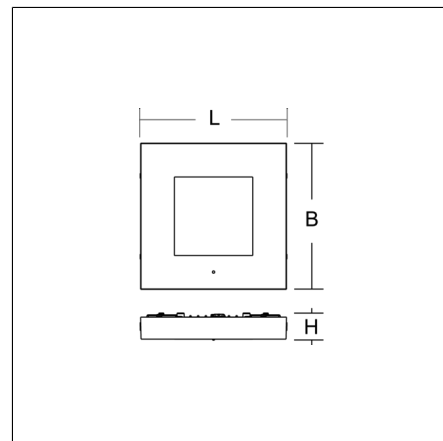

# CENTRYXX IP65

672282.002.04 | Stand-by armaturen voor vluchtwegverlichting

Plafondarmaturen  
4051859216810  
L 198, B 198, H 38

Plafondmontage (opbouw)  
wit

Platte vierkante aanbouwarmatuur. Behuizing aluminium-spuitsmetmateriaal gepoederlakt Afdekking kunststof (polycarbonaat). Met kunststof lenzen voor vluchtwegverlichting. Driver ingebouwd. Decentraal noodvoedingssysteem met automatische zelftest en terugmelding aan de RZB-bewakingsstelsel MULTIDIGIT. Armaturen met een beperkte oppervlaktetemperatuur conform NEN EN 60598-2-24 voor de toepassing in een omgeving waar rekening moet worden gehouden met de afzetting van geleidend stof op de armaturen. Balvast conform DIN 18032-3. Goedgekeurd voor gebruik in de levensmiddelen- en drankenindustrie.

## Productgegevens

Type noodverlichting	Decentrale batterijsysteem
Bewaking	MultiDigit
Accu	NiMh
Bedrijfsduur	8 h
Schakelwijze	Stand-by schakeling
Lengte L	198 mm
Breedte B	198 mm
Hoogte H	38 mm
Gewicht	1.04 kg
Lichtbron	LED
Kleurtemperatuur	6500 K
Effectieve lichtstroom, netvoeding	420 lm
Systeemvermogen, netvoeding	6,5 W
Effectieve lichtstroom, noodmodus	120 lm
Armatuur efficiëntie	65 lm/W
Glare evaluatie UGR (4H 8H)	33,9
Uitstralingshoek	144°/91°
Kleurweergave-index CRI	70
Fotobiologische veiligheid conform EN 62471	Risicogroep 2
Bedrijfsapparaat	Elektronische ballast
Controle	on/off
Spanning	220 - 240 V / 50 Hz, 60 Hz
Armaturen aan zekering B10A	30
Armaturen aan zekering B16A	40
Armaturen aan zekering C10A	30
Armaturen aan zekering C16A	40
Inschakelstroom / Inschakeltijd	0.12 A / 5000 µs
CIE Flux Code / CEN Flux Code	37 71 99 100 100
Beschermingsgraad	IP 65
Beschermingsklasse	I
Gloeidraadtest	850 °C
Slagvastheid	IK08
Omgevingstemperatuur bij permanente schakeling	5 °C ... + 30 °C
Omgevingstemperatuur bij stand-byschakeling	5 °C ... + 30 °C
Veiligheidsmarkering	D-symbool
Conformiteitsmerkteken	CE