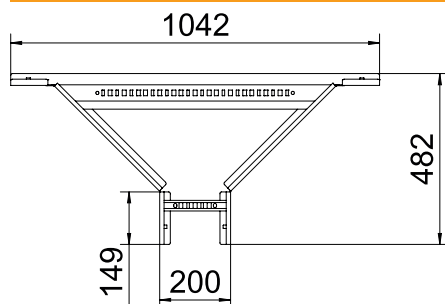

## Montāžas/atzarojuma detaļa 110

Art.-Nr. 6225910

Montāžas/atzarojuma detaļa ar piemērinātu spraisli visu veidu kabeļu tīrēm, kuru malas augstums ir 110 mm.

<b>St</b>	Tērauds
<b>FS</b>	cinkots

Produkta papildus teksta norādījumi | Attiecīgie savienotāji ir pasūtāmi atsevišķi.

### Pamatdati

Art.-Nr.	6225910
Tips	LAA 1120 R3 FS
Dimensija	110x200
Materiāls	Tērauds
Materiāla saīsinājums	St
Virsmas	cinkots
Virsmas atbilstoši DIN	DIN EN 10346
Virsmas saīsinājums	FS
Mazākā VK vienība (VG)	1,00 gab.
Svars	389,00 kg/100 gab.

### Tehniskie dati

Platums	200,00 mm
Malas augstums	110,00 mm
Izmērs B	200,00 mm
Izmērs R	300,00 mm
Savienotāja izpildījums	bez savienotāja
Spraisļu izpildījums	Caurumots profils
Sānu malas konstrukcija	plakans profils
Piemērots funkciju nodrošināšanai	<input type="checkbox"/>
Metāla biezums	1,50 mm
Nerūšējošs tērauds, kodināts	<input type="checkbox"/>
Gara laiduma izpildījums	<input type="checkbox"/>