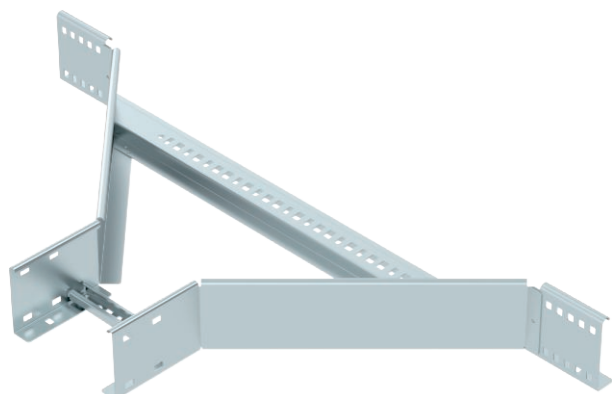

## Montāžas/atzarojuma detaļa 110

Art.-Nr. 6225910

Montāžas/atzarojuma detaļa ar piemērinātu spraisli visu veidu kabeļu tīrēm, kuru malas augstums ir 110 mm.

<b>St</b>	Tērauds
<b>FS</b>	cinkots

Produkta papildus teksta norādījumi | Attiecīgie savienotāji ir pasūtāmi atsevišķi.

### Pamatdati

Art.-Nr.	6225910
Tips	LAA 1120 R3 FS
Dimensija	110x200
Materiāls	Tērauds
Materiāla saīsinājums	St
Virsmas	cinkots
Virsmas atbilstoši DIN	DIN EN 10346
Virsmas saīsinājums	FS
Mazākā VK vienība (VG)	1,00 gab.
Svars	389,00 kg/100 gab.

### Tehniskie dati

Platums	200,00 mm
Malas augstums	110,00 mm
Izmērs B	200,00 mm
Izmērs R	300,00 mm
Savienotāja izpildījums	bez savienotāja
Spraisļu izpildījums	Caurumots profils
Sānu malas konstrukcija	plakans profils
Piemērots funkciju nodrošināšanai	<input type="checkbox"/>
Metāla biezums	1,50 mm
Nerūšējošs tērauds, kodināts	<input type="checkbox"/>
Gara laiduma izpildījums	<input type="checkbox"/>