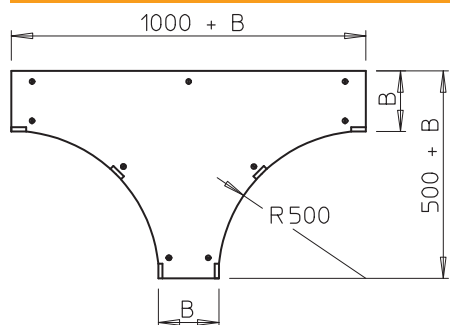

Tehnisko datu lapa

T-veida atzarojuma vāks WDTRL

Art.-Nr. 6231675

Gara laiduma T-veida detaļas vāks ar iemontētiem pagriežamiem aizslēgiem.

St	Tērauds
DD	nepārtraukti cinkots cinks/alumīnijs, Double Dip

Produkta papildus teksta norādījumi

Tā kā savienotājs ir uzstādīts no ārpuses, fasondetaļas vāks ir par 300 mm īsāks nekā attiecīgā fasondetaļa. Tas jāņem vērā, uzstādot līnijas elementus.

Pamatdati

Art.-Nr.	6231675
Tips	WDTRL 300 DD
Apzīmējums 1	Vāks T-elementam
Apzīmējums 2	sist.lieliem attal. 110 un 160
Dimensija	B300mm
Materiāls	Tērauds
Materiāla saīsinājums	St
Virsmas saīsinājums	nepārtraukti cinkots cinks/alumīnijs, Double Dip
Virsmas atbilstošs DIN	DIN EN 10346
Virsmas saīsinājums	DD
Mazākā VK vienība (VG)	1,00 gab.
Svars	550,00 kg/100 gab.

Tehniskie dati

Platums	300,00 mm
Izmērs B	300,00 mm
Izmērs H	15,00 mm
Pagriežamo sviru skaits	9,00 stundas
Stiprinājuma veids	Slēdzene ar grozāmu aizbīdni
Loksnes biezums	1,00 mm
Piemērots kabeļu renei	<input checked="" type="checkbox"/>
Piemērots kabeļu trepēm	<input checked="" type="checkbox"/>
Nerūsējošs tērauds, kodināts	<input type="checkbox"/>