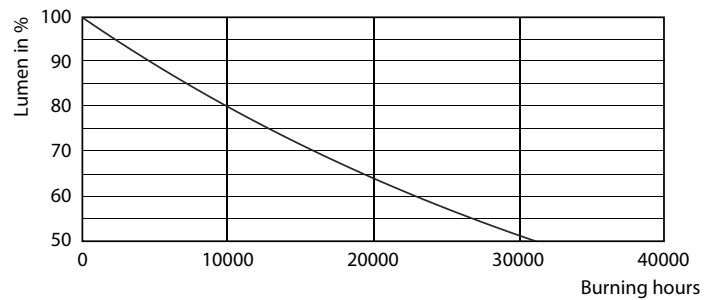

Product gegevens

Algemene informatie	
Lampvoet	E27 [E27]
CE-markering	Ja
Conform EU RoHS-richtlijn	Ja
Nominale levensduur (nom.)	15000 h
Schakelcyclus	20000
Meetreferentie van lichtstroom	Sphere
Laag	CorePro
Eisen aan armatuurontwerp	
Kleurcode	840 [CCT of 4000K (841)]
Lichtstroom (nom.)	850 lm
Kleuraanduiding	Koel Wit (CW)
Gecorreleerde kleurtemperatuur (nom.)	4000 K
Lichtrendement (gespec.) (nom.)	121 lm/W
Kleurconsistentie	<6
Kleurweergave-index (nom.)	80

LLMF bij einde nominale levensduur (nom.) 70 %	
Bedrijfs- en elektrische gegevens	
Ingangsfrequentie	50 tot 60 Hz
Power (Rated) (Nom)	7 W
Lampstroom (nom.)	60 mA
Overeenkomstig vermogen	60 W
Opstarttijd (nom.)	0,5 s
Opwarmtijd tot 60% lichtopbrengst (nom.)	0,5 s
Arbeidsfactor (nom.)	0,51
Spanning (nom.)	220-240 V
Temperatuur	
T-behuizing maximaal (nom.)	40 °C
Regelsystemen en dimmers	
Dimbaar	Nee

Fotometrische gegevens

CLA LEDbulb 60W E27 840 CL A60

Levensduur

Life Expectancy Diagram

Lumen Maintenance Diagram