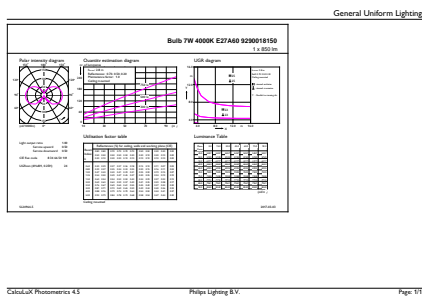

Maatschets

CorePro LEDBulbND 7-60W E27 A60 840 CL G

Product	D	C
CorePro LEDBulbND 7-60W E27 A60 840 CL G	60 mm	106 mm

Fotometrische gegevens

CLA LEDbulb 60W E27 840 CL A60

CLA LEDbulb 60W E27 840 CL A60

CorePro LEDbulb - Glas