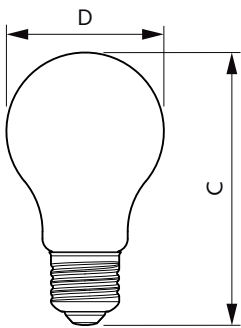

CorePro LEDbulb - Glas

Mechanische eigenschappen en behuizing

Lampafwerking	Helder
Lampvorm	A60 [A 60 mm]

Goedkeuring en toepassing

Energie-efficiëntieklasse	E
Energieverbruik kWh/1.000 uur	7 kWh
EPREL-registratienummer	387398

Maatschets

CorePro LEDBulbND 7-60W E27 A60 840 CL G

Product	D	C
CorePro LEDBulbND 7-60W E27 A60 840 CL G	60 mm	106 mm

Fotometrische gegevens

CLA LEDbulb 60W E27 840 CL A60

CLA LEDbulb 60W E27 840 CL A60

CorePro LEDbulb - Glas