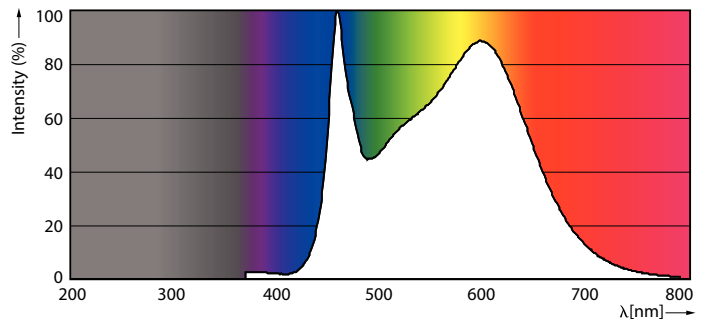

Product gegevens

Algemene informatie	
Lampvoet	E27 [E27]
CE-markering	Ja
Conform EU RoHS-richtlijn	Ja
Nominale levensduur (nom.)	15000 h
Schakelcyclus	20000
Meetreferentie van lichtstroom	Sphere
Laag	CorePro
Eisen aan armatuurontwerp	
Kleurcode	840 [CCT of 4000K (841)]
Lichtstroom (nom.)	850 lm
Kleuraanduiding	Koel Wit (CW)
Gecorreleerde kleurtemperatuur (nom.)	4000 K
Lichtrendement (gespec.) (nom.)	121 lm/W
Kleurconsistentie	<6
Kleurweergave-index (nom.)	80

CorePro LEDbulb - Glas

Mechanische eigenschappen en behuizing

Lampafwerking	Helder
Lampvorm	A60 [A 60 mm]

Goedkeuring en toepassing

Energie-efficiëntieklasse	E
Energieverbruik kWh/1.000 uur	7 kWh
EPREL-registratienummer	387398

Maatschets

CorePro LEDBulbND 7-60W E27 A60 840 CL G

Product	D	C
CorePro LEDBulbND 7-60W E27 A60 840 CL G	60 mm	106 mm

Fotometrische gegevens

CLA LEDbulb 60W E27 840 CL A60

CLA LEDbulb 60W E27 840 CL A60

CorePro LEDbulb - Glas