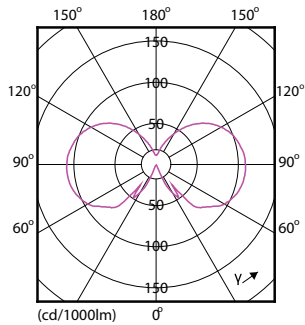

Maatschets

CorePro LEDBulbND 7-60W E27 A60 840 CL G

Product	D	C
CorePro LEDBulbND 7-60W E27 A60 840 CL G	60 mm	106 mm

Fotometrische gegevens

CLA LEDbulb 60W E27 840 CL A60

CLA LEDbulb 60W E27 840 CL A60

CorePro LEDbulb - Glas

Fotometrische gegevens

CLA LEDbulb 60W E27 840 CL A60

Levensduur

Life Expectancy Diagram

Lumen Maintenance Diagram