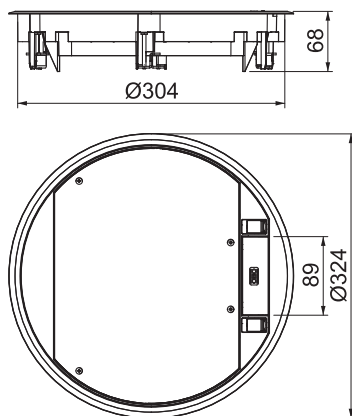

PA Poliamīds

Produkta papildus teksta norādījumi Var izmantot līdz 9 instalācijas ierīču iebūvei ar 50. sērijas galveno plati.
Produkta papildu apraksts 1

Pamatdati

Art.-Nr.	7405466
Tips	GESR9-2U12T 9011
Apzīmējums 1	Zemgrīdas lūka
Apzīmējums 2	universālai montāžai
Dimensija	324x324x68
Krāsa	grafīta melns
RAL numurs	9011
Materiāls	Poliamīds
Materiāla saīsinājums	PA
Mazākā VK vienība (VG)	1,00 gab.
Svars	244,00 kg/100 gab.

Tehnisko datu lapa

Ieriču montāžas modulis GESR9 ar fiksējamu aizbīdni

Art.-Nr. 7405466

Tehniskie dati

Attālums h	73,00 mm
Ārējais diametrs	324,00 mm
Iebūvēšanas diametrs	304,00
Iebūvējamo ieriču skaits	12,00
Ieriču kārbu skaits	3,00
Grīdas seguma biezums	12,00 mm
Grīdas seguma aizsardzības rāmis	<input checked="" type="checkbox"/>
Grīdas kopšana	sauss
Izpildījums	apaļš
Iespējams iemontēt blīvi	<input type="checkbox"/>
Iebūvēšanas dziļums	73,00 mm
Grīdas augstums	72 mm
Iekārtas stiprinājums ieriču kārbu nostiprināšanai	<input checked="" type="checkbox"/>
Piemērots mitrajai kopšanai	<input type="checkbox"/>
Piemērots aizvērtam zemgrīdas kanālam vienā līmenī ar grīdas segumu	<input checked="" type="checkbox"/>
Piemērots zemgrīdas kanālam, ko pārklāj grīdas segums	<input checked="" type="checkbox"/>
Piemērots dubulto grīdu montāzai	<input checked="" type="checkbox"/>
Piemērots iebūvēšanai dobās grīdās	<input checked="" type="checkbox"/>
Piemērots zemgrīdas kanālam	<input checked="" type="checkbox"/>
Ar izgriezumu grīdas segumam	<input checked="" type="checkbox"/>
Nominālais lielums ieriču iebūvēšanas vienībai	R9
Piemērots zemgrīdas kārbai	350
Atvēršanas mehānisms	Fiksējams aizbīdnis
Rāmja modelis	Paklāja aizsargrāmis
Lielas slodzes versija	<input type="checkbox"/>
Montāžas sistēmas tips	UT4
Atļaujas	VDE