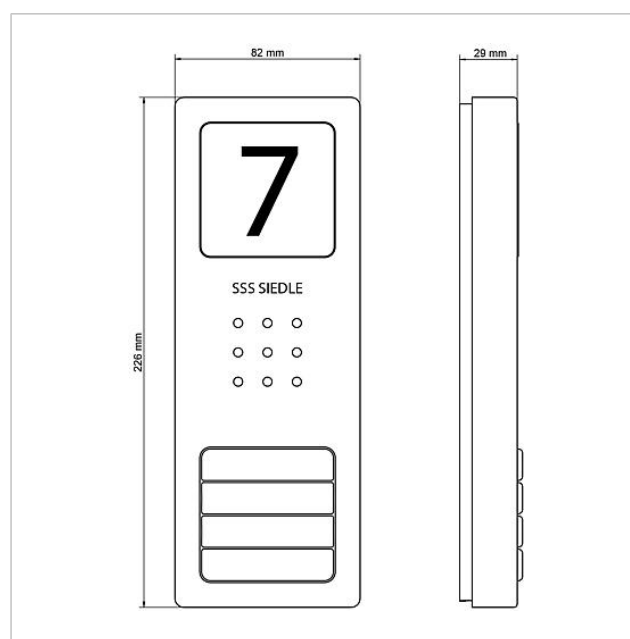

Audio deurstation
Siedle Compact
CA 812-4 E

210008750-00

Productomschrijving

Audio deurstation Siedle Compact vervangend apparaat voor het deurstation van de SET CA 812-3 E en SET CA 812-4 E.

Technische gegevens

Contacttype:	2 sluitcontacten 15 V AC, 30 V DC, 2 A
Beschermingsklasse:	IP 54
Omgevingstemperatuur:	-20 °C tot +55 °C
Afmetingen (mm) B x H x D:	82 x 226 x 29

Artikelinformatie

Artikelaanduiding	Artikelomschrijving	Kleur/Materiaal	KG	Artikelnr.
CA 812-4 E	Audio deurstation Siedle Compact	Geborsteld edelstaal	E	210008750-00

Onderdelen

Artikelaanduiding	Artikelomschrijving	Kleur/Materiaal	KG	Artikelnr.
CA 812-..., BCV/BCVU/CA/CAU/CV/CVU/ STA/STV 850-...	Luidspreker	Overige	E	200029867-00
CA 812-..., CA/CAU 850-...	Beletteringsinleg voor infobordje	Wit	E	200029872-00
CA 812-..., CA/CAU/CVU 850-..., CV 850-x-03, -04	Microfoon	Overige	E	200029868-00
CA 812-..., CA/CV 850-..., BCV 850-...	Siedle schroevendraaier	Overige	E	200029931-00
CA 812-4, CA 850-4 E	Behuizing bovenkant	Geborsteld edelstaal	E	210008753-00
CA 812-4, CA/CAU 850-4	Beletteringsinleg voor naambordje	Wit	E	200029871-00
CA 812-4, CA/CAU 850-4	Naambordje bovenkant	Glashelder	E	200029866-00

Audio deurstation
Siedle Compact
CA 812-4 E

210008750

Pagina 2

Audio deurstation
Siedle Compact
CA 812-4 E

210008750

Pagina 3

CA 812-x E Audio deurstation Siedle Compact

CA 812-...