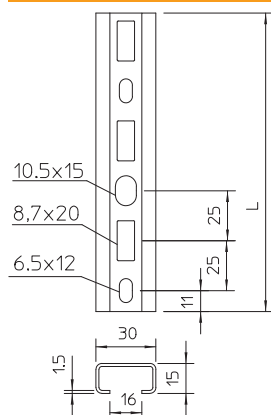

Tehnisko datu lapa

Profila sliede CM3015, sprauga 16 mm, perforēta

Art.-Nr. 1109782

Perforēta profila sliede ar 16 mm platu spraugu.

St	Tērauds
FT	karsti cinkots

Pamatdati

Art.-Nr.	1109782
Tips	CM3015P0200FT
Apzīmējums 1	Profilēta sliede
Apzīmējums 2	perf., šlīces platums 16 mm
Dimensija	200x30x15
Materiāls	Tērauds
Materiāla saīsinājums	St
Virsmas	karsti cinkots
Virsmas atbilstošī DIN	DIN EN ISO 1461
Virsmas saīsinājums	FT
Mazākā VK vienība (VG)	25,00 gab.
Svars	15,00 kg/100 gab.

Tehniskie dati

Garums	200,00 mm
Platums	30,00 mm
Augstums	15,00 mm
Izmērs L	200,00 mm
Atdalāms	<input type="checkbox"/>
Izmēri P x A	30 x 15 mm
Izpildījums	Vienkāršs profils
Perforējuma veids	Perforēta aizmugure
Urbo caurumu attālums vidū	25,00 mm
Piemērots funkciju nodrosināšanai	<input type="checkbox"/>
Materiāla biezums	1,50 mm
Ar perforāciju	<input checked="" type="checkbox"/>
Ar zobiem	<input type="checkbox"/>
Profila forma	C veida profils
Spraugu platums	16,00 mm

Tehnisko datu lapa

Profila sliede CM3015, sprauga 16 mm, perforēta

Art.-Nr. 1109782

Tehniskie dati

Statiskā vērtība A	0,80 cm ²
Statiskā vērtība Iy	0,24 cm
Statiskā vērtība Iz	1,22 cm
Statiskā vērtība Wy	0,29 cm ³
Statiskā vērtība Wz	0,81 cm ³