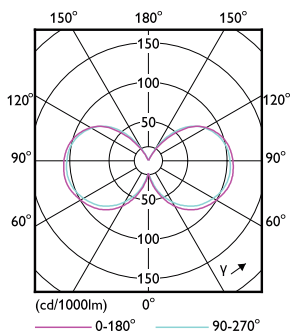

EPREL-registratienummer	465208
Productgegevens	
Volledige productcode	871951436122500
Productnaam voor bestelling	MASTER VLE LEDBulbD7.2-50W E27 A60 827 CM G
EAN/UPC - Product	8719514361225
Bestelcode	36122500
Lokale code	36122500
Numerator - Aantal per pak	1
Numerator - Dozen per buitendoos	10
SAP-materiaal	929002412802
Net Weight (Piece)	0,030 kg

Maatschets

MASTER VLE LEDBulbD7.2-50W E27 A60 827 CM G

Product	D	C
MASTER VLE LEDBulbD7.2-50W E27 A60 827 CM G	60 mm	106 mm

Fotometrische gegevens

LEDbulb CLA A60 E27 CM

LEDbulb CLA 7 2 W A60 E27 827 CM

MASTER Value LEDbulb