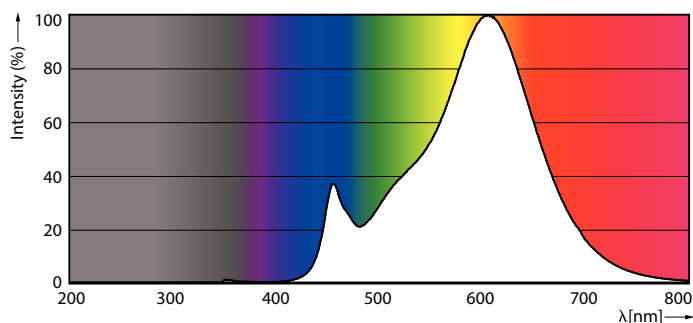

MASTER Value LEDbulb

MASTER VLE LEDBulbD7.2-50W E27 A60 827 CM G

Met een klassieke vormgeving combineren deze LED-filamentlampen de klassieke vormen van gloeilampen met de voordelen van de duurzame LED-technologie. Deze MASTER Value LED-lampen leveren meer energiebesparingen op dan normale LED-lampen. Tegelijkertijd behouden ze een goede lichtkwaliteit, wat nog wordt versterkt door de uitstekende dimprestaties (dimbare, glazen LED-lampen). MASTER Value LED-lampen zorgen voor aanzienlijke energiebesparingen, gebruiken 30% minder energie in vergelijking met normale LED-lampen en bieden een uitstekende lichtkwaliteit. Met een levensduur van 15.000 uur verlagen deze dimbare, glazen LED-lampen ook de onderhoudskosten.

Product gegevens

Algemene informatie	
Lampvoet	E27 [E27]
CE-markering	Ja
Conform EU RoHS-richtlijn	Ja
Nominale levensduur (nom.)	15000 h
Schakelcyclus	20000
Meetreferentie van lichtstroom	Sphere
Laag	MASTER Value
Eisen aan armatuurontwerp	
Kleurcode	827 [CCT van 2700 K]
Lichtstroom (nom.)	650 lm
Kleuraanduiding	Warmwit (WW)
Gecorreleerde kleurtemperatuur (nom.)	2700 K

Lichtrendement (gespec.) (nom.)	90,00 lm/W
Kleurconsistentie	<6
Kleurweergave-index (nom.)	80
LLMF bij einde nominale levensduur (nom.)	70 %

Bedrijfs- en elektrische gegevens	
Ingangsfrequentie	50 tot 60 Hz
Power (Rated) (Nom)	7,2 W
Lampstroom (nom.)	45 mA
Overeenkomstig vermogen	50 W
Opstarttijd (nom.)	0,5 s
Opwarmtijd tot 60% lichtopbrengst (nom.)	0,5 s
Arbeidsfactor (nom.)	0,7

Maatschets

MASTER VLE LEDBulbD7.2-50W E27 A60 827 CM G

Product	D	C
MASTER VLE LEDBulbD7.2-50W E27 A60 827 CM G	60 mm	106 mm

Fotometrische gegevens

LEDbulb CLA A60 E27 CM

LEDbulb CLA 7 2 W A60 E27 827 CM

MASTER Value LEDbulb