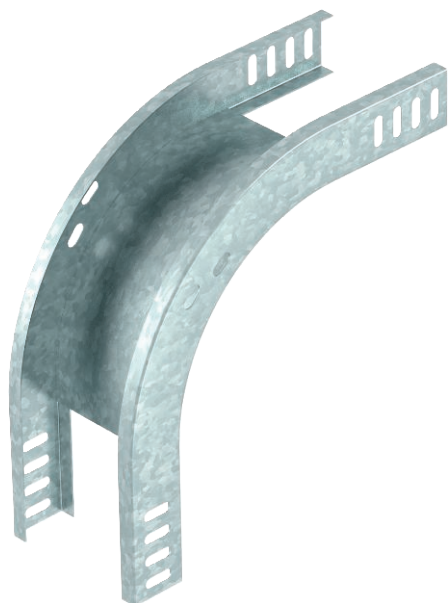

Tehnisko datu lapa

90° vertikālais līkums, uz leju vērsts 35

Art.-Nr. 7007216

Uz leju vērsts 90° vertikālais līkums visu veidu kabeļu renēm ar malas augstumu 35 mm.

St	Tērauds
FS	cinkots

Produkta papildus teksta norādījumi | Vertikālo līkumu uzbīda kabeļu renes galam un saskrūvē. Stiprinājuma materiāli ir pasūtāmi atsevišķi.

Pamatdati

Art.-Nr.	7007216
Tips	RBV 330 F FS
Apzīmējums 1	90° Vertikālais pagrieziens
Apzīmējums 2	uz leju
Dimensija	35x300
Materiāls	Tērauds
Materiāla saīsinājums	St
Virsmas	cinkots
Virsmas atbilstoši DIN	DIN EN 10346
Virsmas saīsinājums	FS
Mazākā VK vienība (VG)	1,00 gab.
Svars	86,10 kg/100 gab.

Tehnisko datu lapa

90° vertikālais likums, uz leju vērsts 35

Art.-Nr. 7007216

Tehniskie dati

Platums	300,00 mm
Malas augstums	35,00 mm
Izmērs B	300,00 mm
Likums (leņķis)	90°
Savienotāja izpildījums	bez savienotāja
Loksnes biezums	1,00 mm
Piemērots funkciju nodrošināšanai	<input type="checkbox"/>
Gridā izveidoti caurumi montāzas vajadzībām	<input type="checkbox"/>
NATO perforācijas šablons	<input type="checkbox"/>
Virziena maiņa	vertikāli lejupvērstis
Nerūsējošs tērauds, kodināts	<input type="checkbox"/>
Sānu caurumi	<input type="checkbox"/>
Gara laiduma izpildījums	<input type="checkbox"/>