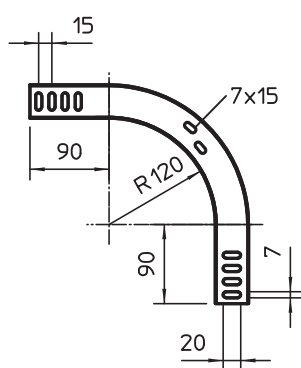

Tehnisko datu lapa

90° vertikālais līkums, uz leju vērsts 35

Art.-Nr. 7007216

Uz leju vērsts 90° vertikālais līkums visu veidu kabeļu renēm ar malas augstumu 35 mm.

St	Tērauds
FS	cinkots

Produkta papildus teksta norādījumi | Vertikālo līkumu uzbīda kabeļu renes galam un saskrūvē. Stiprinājuma materiāli ir pasūtāmi atsevišķi.

Pamatdati

Art.-Nr.	7007216
Tips	RBV 330 F FS
Apzīmējums 1	90° Vertikālais pagrieziens
Apzīmējums 2	uz leju
Dimensija	35x300
Materiāls	Tērauds
Materiāla saīsinājums	St
Virsmas	cinkots
Virsmas atbilstoši DIN	DIN EN 10346
Virsmas saīsinājums	FS
Mazākā VK vienība (VG)	1,00 gab.
Svars	86,10 kg/100 gab.

Tehnisko datu lapa

90° vertikālais likums, uz leju vērsts 35

Art.-Nr. 7007216

Tehniskie dati

Platums	300,00 mm
Malas augstums	35,00 mm
Izmērs B	300,00 mm
Likums (leņķis)	90°
Savienotāja izpildījums	bez savienotāja
Loksnes biezums	1,00 mm
Piemērots funkciju nodrošināšanai	<input type="checkbox"/>
Gridā izveidoti caurumi montāzas vajadzībām	<input type="checkbox"/>
NATO perforācijas šablons	<input type="checkbox"/>
Virziena maiņa	vertikāli lejupvērstis
Nerūsējošs tērauds, kodināts	<input type="checkbox"/>
Sānu caurumi	<input type="checkbox"/>
Gara laiduma izpildījums	<input type="checkbox"/>