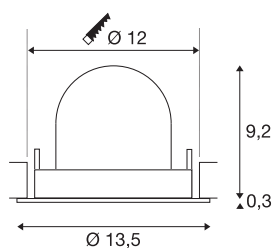

TECHNISCHE SPECIFICATIES

Art.nr.:	1005931
Aantal verschillende lichtopeningen	1
Secundaire stroom / secundaire spanning	500mA
Hoogte	9.5 cm
Diameter	13.5 cm
Inbouwdiameter	12 cm
Inbouwdiepte	9.5 cm
Nettogewicht	0.42 kg
Brutogewicht	0.449 kg
Veiligheidsklasse	III
Montage	Inbouw
Montagebeschrijving	Plafond
Wattage	17.5 W
Lumen	1600 lm
Lichtkleurtemperatuur	2700 Kelvin
Stralingshoek	20 °
Kleur	wit
CRI	90
UGR ≤	22
BIG WHITE pagina	53