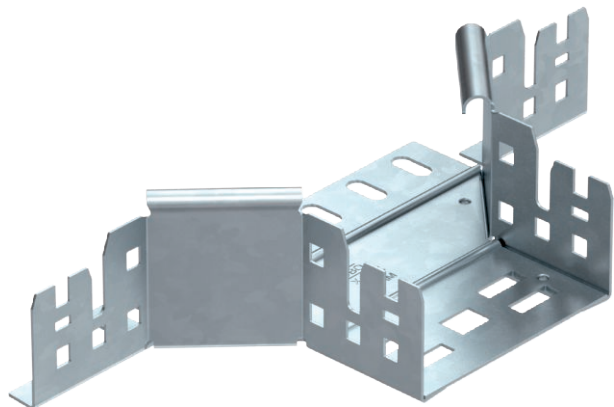

Tehnisko datu lapa

Montāžas/atzarojuma detaļa 60

Art.-Nr. 6041250

Piemontējams atzarojums ar ātrās savienošanas sistēmu. Visiem kabeļu kanālu tiptiem ar malas augstumu 60 mm.

St	Tērauds
FT	karsti cinkots

Pamatdati

Art.-Nr.	6041250
Tips	RAAM 610 FT
Apzīmējums 1	T-Izvads
Apzīmējums 2	ar Magic savienojumu
Dimensija	60x100
Materiāls	Tērauds
Materiāla saīsinājums	St
Virsmas	karsti cinkots
Virsmas atbilstoši DIN	DIN EN ISO 1461
Virsmas saīsinājums	FT
Mazākā VK vienība (VG)	1,00 gab.
Svars	40,80 kg/100 gab.

Tehniskie dati

Platums	100,00 mm
Malas augstums	60,00 mm
Izmērs B	100,00 mm
Savienotāja izpildījums	iebūvēts savienotājs
Izmēri	60x100 mm
Loksnes biezums	1,25 mm
Piemērots funkciju nodrošināšanai	<input type="checkbox"/>
Metāla biezums	1,25 mm
Pamatnes plāksnes materiāla biezums	1,25 mm
NATO perforācijas šablons	<input type="checkbox"/>
Nerūsējošs tērauds, kodināts	<input type="checkbox"/>
Gara laiduma izpildījums	<input type="checkbox"/>