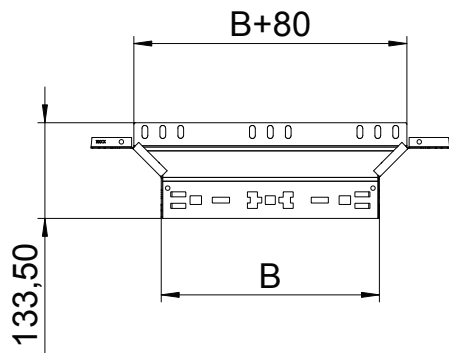

Tehnisko datu lapa

Montāžas/atzarojuma detaļa 60

Art.-Nr. 6041250

Piemontējams atzarojums ar ātrās savienošanas sistēmu. Visiem kabeļu kanālu tiptiem ar malas augstumu 60 mm.

St	Tērauds
FT	karsti cinkots

Pamatdati

Art.-Nr.	6041250
Tips	RAAM 610 FT
Apzīmējums 1	T-Izvads
Apzīmējums 2	ar Magic savienojumu
Dimensija	60x100
Materiāls	Tērauds
Materiāla saīsinājums	St
Virsmas	karsti cinkots
Virsmas atbilstoši DIN	DIN EN ISO 1461
Virsmas saīsinājums	FT
Mazākā VK vienība (VG)	1,00 gab.
Svars	40,80 kg/100 gab.

Tehniskie dati

Platums	100,00 mm
Malas augstums	60,00 mm
Izmērs B	100,00 mm
Savienotāja izpildījums	iebūvēts savienotājs
Izmēri	60x100 mm
Loksnes biezums	1,25 mm
Piemērots funkciju nodrošināšanai	<input type="checkbox"/>
Metāla biezums	1,25 mm
Pamatnes plāksnes materiāla biezums	1,25 mm
NATO perforācijas šablons	<input type="checkbox"/>
Nerūsējošs tērauds, kodināts	<input type="checkbox"/>
Gara laiduma izpildījums	<input type="checkbox"/>