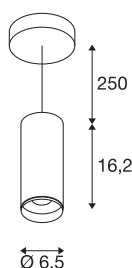

NUMINOS® PD DALI S

Indoor led pendellamp wit/zwart 3000 K 60°

Het NUMINOS verlichtingssysteem van SLV combineert op een vakkundige manier functie, design en techniek. Met verschillende downlights en spots kunt u duizend lichtontwerpmogelijkheden beleven. Ook met de NUMINOS® PD DALI S pendelarmatuur, die overtuigt met de beste afwerkings- en lichtkwaliteit. Met de spot kiest u voor puntverlichting of voor hoogwaardige verlichting van grotere oppervlakken. De pendelarmatuur overtuigt bovendien met een stroomverbruik van 10,42 Watt, een lichtintensiteit van 1020 lumen, een kleurtemperatuur van 3000 Kelvin en de hoge kleurweergave-index van meer dan 90. De installatie voert u in een mum van tijd uit. Wanneer kiest u voor de modulaire diversiteit van SLV?

TECHNISCHE SPECIFICATIES

Art.nr.:	1004448
Primaire nominale spanning	220-240V ~50/60Hz mA/V
Secundaire stroom / secundaire spanning	250mA
Pendellengte	250 cm
Hoogte	16.2 cm
Diameter	6.5 cm
Nettogewicht	0.887 kg
Brutogewicht	1.117 kg
Veiligheidsklasse	I
Montage	Opbouw
Montagebeschrijving	Plafond, Plafond met accessoires
Dimbaar	Ja
Dimtechniek	DALI
Wattage	10.42 W
Lumen	1020 lm
Lichtkleurtemperatuur	3000 Kelvin
Stralingshoek	60 °
Kleur	wit
CRI	90
UGR ≤	19
LXXBXX gegevens	L80B50
Levensduur	50000 h