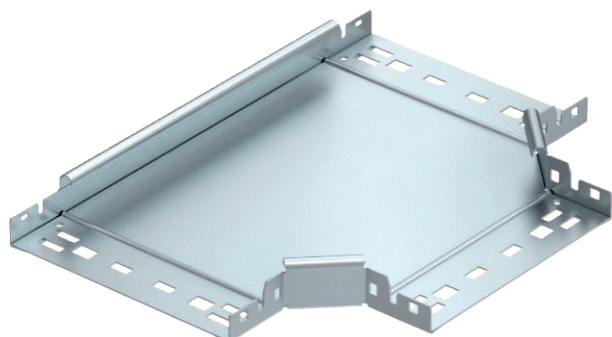

## T veida atzarojums Magic 35

Art.-Nr. 6041034

T veida atzarojums ar ātrās savienošanas sistēmu. Visiem kabeļu reņņu tipiem ar malas augstumu 35 mm.

<b>St</b>	Tērauds
<b>FS</b>	cinkots

Produkta papildus teksta norādījumi | Apakšas konstrukcijas fasondetāļa. Fasondetāļa iekšējais rādiuss ir 150 mm.

### Pamatdati

Art.-Nr.	6041034
Tips	RTM 330 FS
Apzīmējums 1	T-elements
Apzīmējums 2	ar Magic savienojumu
Dimensija	35x300
Materiāls	Tērauds
Materiāla saīsinājums	St
Virsmas saīsinājums	cinkots
Virsmas atbilstošs DIN	DIN EN 10346
Virsmas saīsinājums	FS
Mazākā VK vienība (VG)	1,00 gab.
Svars	216,60 kg/100 gab.

### Tehniskie dati

	Platums	300,00 mm
	Malas augstums	35,00 mm
	Loksnes biezums	1,25 mm
	Izmērs B	300,00 mm
	Savienotāja izpildījums	iebūvēts savienotājs
	Montāžas forma	T veida detaļa, horizontāls
	Izmēri	35x300 mm
	Piemērots funkciju nodrošināšanai	<input type="checkbox"/>
	Metāla biezums	1,25 mm
	Pamatnes plāksnes materiāla biezums	1,25 mm
	NATO perforācijas šablons	<input type="checkbox"/>
	Nerūsējošs tērauds, kodināts	<input type="checkbox"/>
	Gara laiduma izpildījums	<input type="checkbox"/>