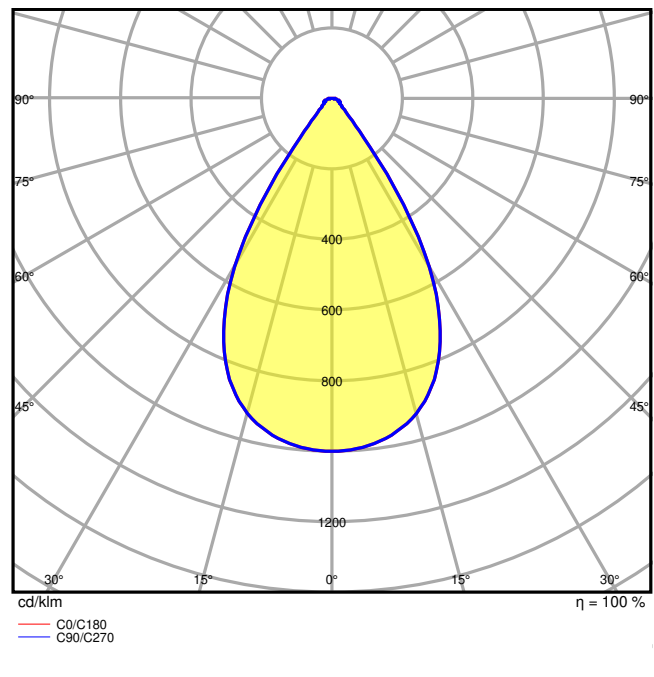

## Fotometrische gegevens

Lichtstroom	22000 lm
Lichtstroom efficiëntie	150 lm/W
Kleurtemperatuur	4000 K
Lichtkleur	Koel wit
Kleurweergave-index Ra	$\geq 80$
Standaardafwijking van kleurproeven	$\leq 5$ sdc <sub>m</sub>
Flikkervrij	Ja
Fotobiologische veiligheidsgroep EN62778	RG1
Stralingshoek	70 °
UGR longitudinal	$\leq 25$

LDC typ cone

LDC typ polar

**AFMETINGEN & GEWICHT**

Diameter	321,00 mm
Hoogte	152,00 mm
Product gewicht	2554,00 g
Kabellengte	1500 mm

**MATERIALEN & KLEUREN**

Kleur van het product	Zwart
Kleur behuizing	Zwart