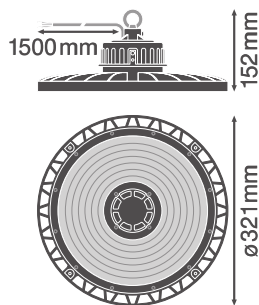

### Productkenmerken

- Verschillende lichtstromen en lichthoeken voor montagehoogten van ~ 6 m tot 14 m in 4000 K of 6500 K

## Fotometrische gegevens

Lichtstroom	22000 lm
Lichtstroom efficiëntie	150 lm/W
Kleurtemperatuur	4000 K
Lichtkleur	Koel wit
Kleurweergave-index Ra	$\geq 80$
Standaardafwijking van kleurproeven	$\leq 5$ sdc <sub>m</sub>
Flikkervrij	Ja
Fotobiologische veiligheidsgroep EN62778	RG1
Stralingshoek	70 °
UGR longitudinal	$\leq 25$

LDC typ cone

LDC typ polar

**AFMETINGEN & GEWICHT**

Diameter	321,00 mm
Hoogte	152,00 mm
Product gewicht	2554,00 g
Kabellengte	1500 mm

**MATERIALEN & KLEUREN**

Kleur van het product	Zwart
Kleur behuizing	Zwart

Body materiaal	Aluminum
Materiaal afdekking	Polycarbonaat (pc)
Glow Wire Test volgens IEC 60695-2-12	850 °C