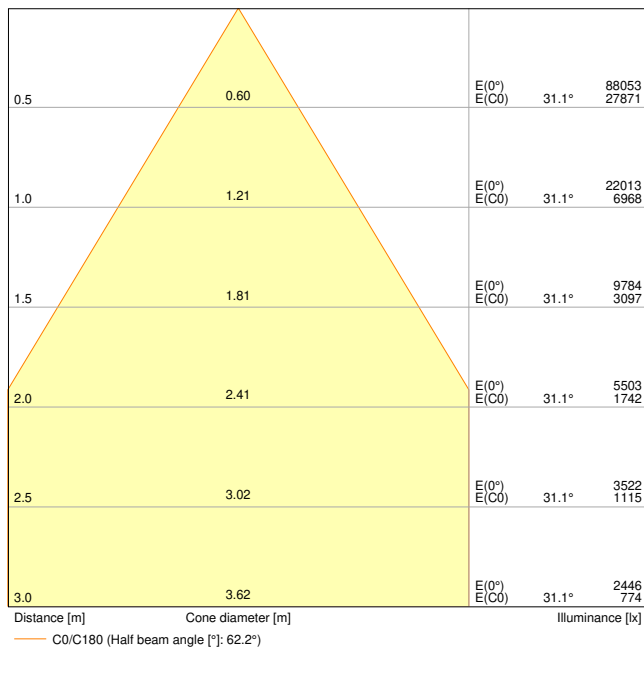

LDC typ cone