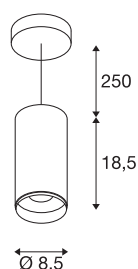

## NUMINOS® PD DALI M

Indoor led pendellamp zwart/zwart 2700 K 36°

NUMINOS is het optimaal op elkaar afgestemde armatuursysteem van SLV, dat functie, design en techniek met elkaar in harmonie brengt. Zo kunt u met verschillende downlights en spots duizend lichtontwerpmogelijkheden beleven. Daarbij hoort ook de NUMINOS® PD DALI M, die als pendelarmatuur overtuigt door de beste afwerkings- en lichtkwaliteit. De spot is perfect voor gerichte accentverlichting of voor het verlichten van grotere oppervlakken. De pendelarmatuur overtuigt bovendien met een stroomverbruik van 20,1 Watt, een lichtintensiteit van 1935 lumen, een kleurtemperatuur van 2700 Kelvin en de hoge kleurweergave-index van meer dan 90. De montage voert u in een mum van tijd uit. Wanneer kiest u voor NUMINOS® van SLV?

## TECHNISCHE SPECIFICATIES

Art.nr.:	1004531
Primaire nominale spanning	220-240V ~50/60Hz mA/V
Secundaire stroom / secundaire spanning	500mA
Pendellengte	250 cm
Hoogte	18,5 cm
Diameter	8,5 cm
Nettogewicht	1.136 kg
Brutogewicht	1.371 kg
Veiligheidsklasse	I
Montage	Opbouw
Montagebeschrijving	Plafond, Plafond met accessoires
Dimbaar	Ja
Dimtechniek	DALI
Wattage	20.1 W
Lumen	1935 lm
Lichtkleurtemperatuur	2700 Kelvin
Stralingshoek	36 °
Kleur	zwart
CRI	90
UGR ≤	16
LXXBXX gegevens	L80B50
Levensduur	50000 h