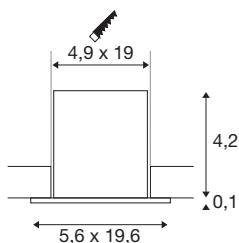

## MILANDOS 6

plafondinbouwarmatuur wit 2700K 45°

De plafondinbouwarmatuur MILANDOS overtuigt door zijn compacte design en innovatieve verlichtingseigenschappen. Bovendien schittert hij met een natuurgetrouwe kleurweergave-index van meer dan 90 van de 60.000. Bovendien kan de spot ook nog snel en eenvoudig worden geïnstalleerd. Beleef MILANDOS in actie en overtuig uzelf van een geslaagde lichtervaring.

## TECHNISCHE SPECIFICATIES

Art.nr.:	1005417
Secundaire stroom / secundaire spanning	700mA
Lengte	19.6 cm
Breedte	5.6 cm
Hoogte	4.3 cm
Inbouw lengte	19 cm
Inbouwbreedte	4.9 cm
Inbouwdiepte	7 cm
Nettogewicht	0.3 kg
Brutogewicht	0.321 kg
IP-code	IP 20
Veiligheidsklasse	III
Slagvastheidsklasse	IK02
Montage	Inbouw
Montagebeschrijving	Plafond
Lumen	960 lm
Lichtkleurtemperatuur	2700 Kelvin
Stralingshoek	45 °
Kleur	wit
CRI	90
UGR ≤	23
LXXBXX gegevens	L80B50