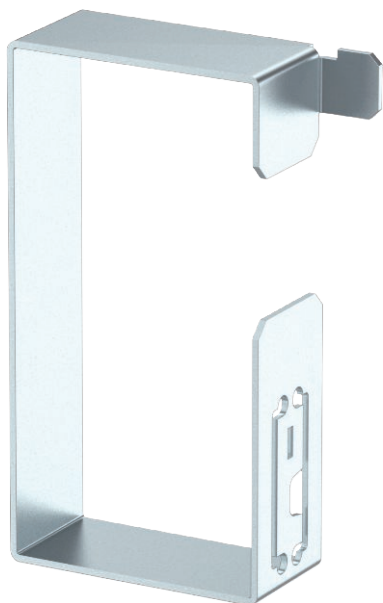

Tehnisko datu lapa

Kabeļu aptvere sienas montāžai 0711

Art.-Nr. 7216370

Instalēšanas palīglīdzeklis BSKM 0711 sienas montāžā, lai neizkrit kabeli

St	Tērauds
FS	cinkots

Pamatdati

Art.-Nr.	7216370
Apzīmējums 1	Instalācijas klemme
Apzīmējums 2	sienas montāžas
Dimensija	70x110
Materiāls	Tērauds
Materiāla saīsinājums	St
Virsmas apstrāde	cinkots
Virsmas atbilstošā DIN	DIN EN 10346
Virsmas saīsinājums	FS
Mazākā VK vienība (VG)	10,00 gab.
Svars	7,40 kg/100 gab.

Tehnisko datu lapa

Kabeļu aptvere sienas montāžai 0711

Art.-Nr. 7216370

Tehniskie dati