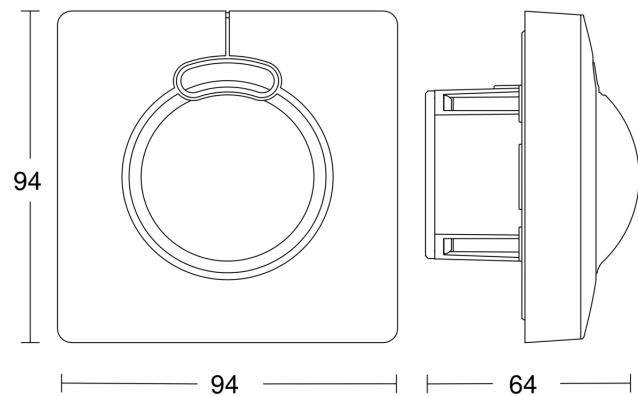

Bewegingsmelder

HF 3360

COM1 - inbouw vierkant
EAN 4007841 033675

STEINEL®
PROFESSIONAL

Toebehoren

EAN 4007841 009151	Afstandsbediening Smart Remote
EAN 4007841 559410	Service-afstandsbediening RC8
EAN 4007841 648015	Hoekwandhouder 3000
EAN 4007841 035174	Hoekwandhouder 3000

Registratiebereik

Mögliche Montagehöhe: 2,00 m – 4,00 m
Orange: radial und tangential

Maten

aansluitschema Master