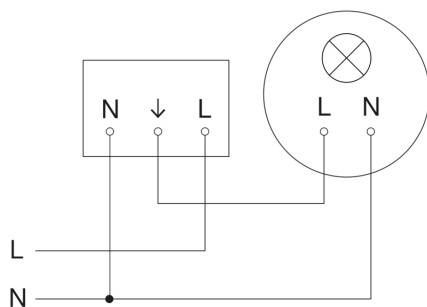

aansluitschema Master