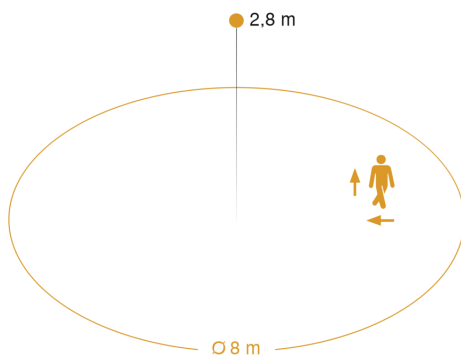

Bewegingsmelder

HF 3360

COM1 - inbouw vierkant
EAN 4007841 033675

STEINEL®
PROFESSIONAL

Toebehoren

EAN 4007841 009151	Afstandsbediening Smart Remote
EAN 4007841 559410	Service-afstandsbediening RC8
EAN 4007841 648015	Hoekwandhouder 3000
EAN 4007841 035174	Hoekwandhouder 3000

Registratiebereik