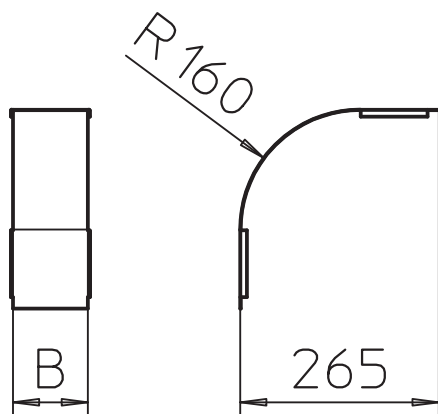

# Tehnisko datu lapa

Vāks 90° vertikālajam līkumam, uz leju vērsts

Art.-Nr. 7131594

Vāks uz leju vērstajiem vertikālajiem līkumiem ar malas augstumu 35.

CE

<b>St</b>	Tērauds
<b>DD</b>	nepārtraukti cinkots cinks/alumīnijs, Double Dip

## Pamatdati

Art.-Nr.	7131594
Tips	DBV 35 150 F DD
Apzīmējums 1	Vāks 90° vert.pagriezienam
Apzīmējums 2	uz leju
Ražotājs	OBO
Dimensija	B150mm
Materiāls	Tērauds
Materiāla saīsinājums	St
Virsmas	nepārtraukti cinkots cinks/alumīnijs, Double Dip
Virsmas atbilstoši DIN	DIN EN 10346
Virsmas saīsinājums	DD
Mazākā VK vienība (VG)	1,00 gab.
Svars	37,00 kg/100 gab.

# Tehnisko datu lapa

Vāks 90° vertikālajam līkumam, uz leju vērsts

Art.-Nr. 7131594

## Tehniskie dati

Platums	150,00 mm
Malas augstums	35,00 mm
Izmērs B	150,00 mm
Līkums (leņķis)	90°
Stiprinājuma veids	Slēdzene ar grozāmu aizbidni
Loksnes biezums	0,75 mm
Piemērots kabeļu renei	<input checked="" type="checkbox"/>
Piemērots režģveida renei	<input type="checkbox"/>
Piemērots kabeļu trepēm	<input type="checkbox"/>
Piemērots funkciju nodrošināšanai	<input type="checkbox"/>
Virziena maiņa	vertikāli lejupvērst
Nerūsējošs tērauds, kodināts	<input type="checkbox"/>
Ar eņģēm	<input type="checkbox"/>