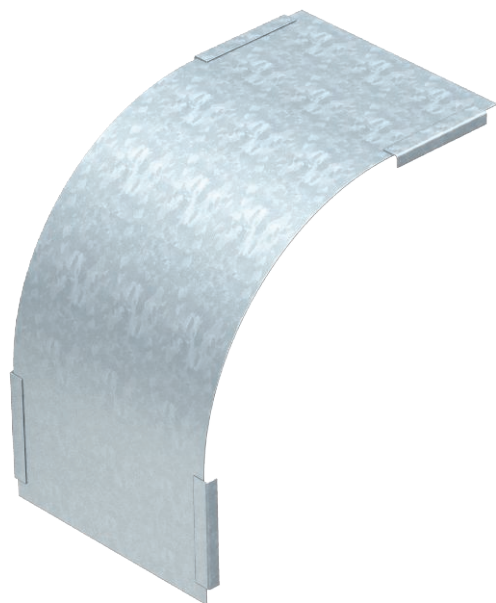

# Tehnisko datu lapa

Vāks 90° vertikālajam līkumam, uz leju vērsts

Art.-Nr. 7131594

Vāks uz leju vērstajiem vertikālajiem līkumiem ar malas augstumu 35.

CE

<b>St</b>	Tērauds
<b>DD</b>	nepārtraukti cinkots cinks/alumīnijs, Double Dip

Produkta papildus teksta norādījumi | Stiprinājumu nodrošina kabeļu renes vāku pārklāšanās. Vāku papildus var nostiprināt ar vāka skavām.

## Pamatdati

Art.-Nr.	7131594
Tips	DBV 35 150 F DD
Apzīmējums 1	Vāks 90° vert.pagriezienam
Apzīmējums 2	uz leju
Ražotājs	OBO
Dimensija	B150mm
Materiāls	Tērauds
Materiāla saīsinājums	St
Virsmas	nepārtraukti cinkots cinks/alumīnijs, Double Dip
Virsmas atbilstoši DIN	DIN EN 10346
Virsmas saīsinājums	DD
Mazākā VK vienība (VG)	1,00 gab.
Svars	37,00 kg/100 gab.

## Tehniskie dati

Platums	150,00 mm
Malas augstums	35,00 mm
Izmērs B	150,00 mm
Līkums (leņķis)	90°
Stiprinājuma veids	Slēdzene ar grozāmu aizbidni
Loksnes biezums	0,75 mm
Piemērots kabeļu renei	<input checked="" type="checkbox"/>
Piemērots režģveida renei	<input type="checkbox"/>
Piemērots kabeļu trepēm	<input type="checkbox"/>
Piemērots funkciju nodrošināšanai	<input type="checkbox"/>
Virziena maiņa	vertikāli lejupvērst
Nerūsējošs tērauds, kodināts	<input type="checkbox"/>
Ar eņģēm	<input type="checkbox"/>