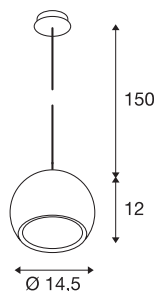

LIGHT EYE

hanglamp, QPAR111, wit/chroom, helder kabels, wit/chroom plafondrozet, max. 75 W

Het populaire ontwerp van de LIGHT EYE serie als hanglamp voor het gebruik met hoogspanning halogeenlichtbronnen van het type ES111. De met een 150 cm lange ophanging uitgeruste hanglamp is in verschillende behuizingskleuren verkrijgbaar. De LIGHT EYE-hanglamp is klaar voor directe aansluiting op 230 V netspanning.

TECHNISCHE SPECIFICATIES

Art.nr.:	133481
Fitting	GU10
Lichtbronnen	QPAR111
Aantal fittingen	1
Inclusief lampen	Geen
Primaire nominale spanning	220-240V ~50/60Hz mA/V
Pendellengte	150 cm
Hoogte	12 cm
Diameter	14.5 cm
Nettogewicht	0.708 kg
Brutogewicht	0.959 kg
IP-code	IP 20
Veiligheidsklasse	I
Montage	Opbouw
Montagebeschrijving	Plafond
Wattage	75 W
Kleur	wit
BIG WHITE pagina	172