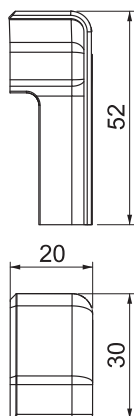

Tehnisko datu lapa

Gala elements SLT ESli2050

Preces Nr. 6132288

Gala elements (pa kreisi) kā fasondetāja grīdlistes kanālam.
Tīram kanālu sistēmas noslēgumam. Uzspraušanai uz kanāla gala.

PVC Polivinilhlorīds

Pamatdati

Art.-Nr.	6132288
Tips	SLT ESli2050 rws
Krāsa	dzidri balts
RAL numurs	9010
Materiāls	Polivinilhlorīds
Materiāla saīsinājums	PVC
Mazākā VK vienība (VG)	10 gab.
Svars	0,60 kg/100 gab.

Tehniskie dati

Garums	30,00 mm
Platums	20,00 mm
Augstums	52,00 mm
Izpildījums	pa kreisi
Dekors	bez
Vāka blīvēšanas mēlīte	bez
Nesatur halogēnus	<input type="checkbox"/>
Ar paklāja listi	<input checked="" type="checkbox"/>
Izvirzījumi	<input type="checkbox"/>