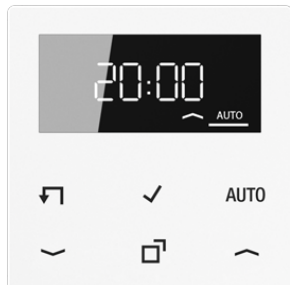

Productdatablad

LB Management timer display

Artikelnr.

A 1750 D WW

LB Management timer display

voor basiselementen "jaloezie" art.nr.: 1730 JE en 1731 JE

voor basiselementen "licht" art.nr.: 1701 SE, 1701 PSE, 1704 ESE, 1702 SE, 1710 DE, 1711 DE, 1713 DSTE, 1723 NE

Kleur:

alpine wit

Materiaal:

glas