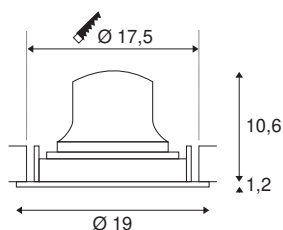

NUMINOS® MOVE DL XL

Indoor led plafondinbouwlamp zwart/wit 2700 K 20° draai- en zwenkbaar

Het NUMINOS verlichtingssysteem van SLV combineert op een vakkundige manier functie, design en techniek. Met verschillende downlights en spots kunt u duizend lichtontwerpmogelijkheden beleven. Met de NUMINOS® MOVE DL XL plafondinbouwarmatuur, die overtuigt door zijn hoogwaardige afwerkings- en lichtkwaliteit. Ideaal voor een subtiele, moderne en ruimtebesparende verlichting die gericht is op objecten of de ruimte. Bovendien kan de plafondinbouwarmatuur met een stroomverbruik van 37,4 Watt, een lichtintensiteit van 3500 lumen, een kleurtemperatuur van 2700 Kelvin en de hoge kleurweergave-index van meer dan 90 overtuigen. De installatie voert u in een mum van tijd uit. Wanneer kiest u voor NUMINOS van SLV: de modulaire diversiteit wacht op u?

TECHNISCHE SPECIFICATIES

Art.nr.:	1003698
Aantal verschillende lichtopeningen	1
Secundaire stroom / secundaire spanning	1050mA
Hoogte	11.8 cm
Diameter	19 cm
Inbouwdiameter	17.5 cm
Inbouwdiepte	13 cm
Nettogewicht	0.7 kg
Brutogewicht	0.89 kg
IP-code	IP 20
Veiligheidsklasse	III
Slagvastheidsklasse	IK02
Slagvastheid	0,2 Joule
Montage	Inbouw
Montagebeschrijving	Plafond
Wattage	37.4 W
Lumen	3500 lm
Lichtkleurtemperatuur	2700 Kelvin
Stralingshoek	20 °
Kleur	zwart
CRI	90
UGR ≤	19