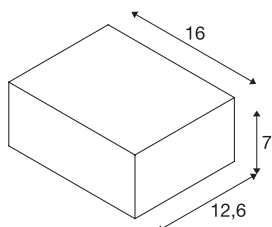

SHELL 15

WL, led indoor wandopbouwlamp, 3000K, wit

De elegante wandlamp SHELL is een combinatie van aluminium en acrylglas. De dimbare wandlamp is leverbaar in twee maten. De een of twee duurzame leds met telkens 12W zorgen voor de benodigde lichtsterkte. De wandlamp met sterk designkarakter is al klaar voor rechtstreekse aansluiting op 230V netspanning, omdat de led voeding geïntegreerd is.

TECHNISCHE SPECIFICATIES

Art.nr.:	1000422
Aantal verschillende lichtopeningen	1
Primaire nominale spanning	220-240V ~50/60Hz mA/V
Secundaire stroom / secundaire spanning	350mA
Breedte	12.6 cm
Hoogte	7 cm
Diepte	16 cm
Nettogewicht	0.933 kg
Brutogewicht	1.135 kg
IP-code	IP 20
Veiligheidsklasse	I
Slagvastheidsklasse	IK02
Slagvastheid	0,2 Joule
Montage	Opbouw
Montagebeschrijving	Wand
Dimbaar	Ja
Dimtechniek	Fase-aansluiting, Fase-afsnijding
Wattage	15 W
Lumen	1400 lm
Lichtkleurtemperatuur	3000 Kelvin
Stralingshoek	120 °
Kleur	wit

Lichtbron

780780	
--------	---

CRI	80
LXXBXX gegevens	L70B50
Levensduur	50000 h
BIG WHITE pagina	199