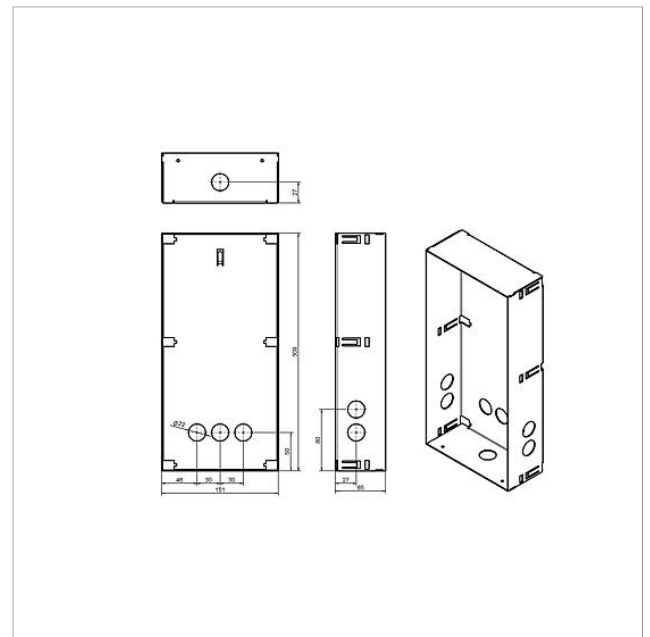

Inbouwbehuizing Siedle
Classic
GU CL 05-0

210007735

Pagina 2