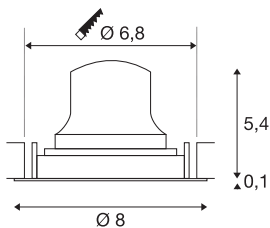

TECHNISCHE SPECIFICATIES

Art.nr.:	1005557
Secundaire stroom / secundaire spanning	200mA
Hoogte	5.5 cm
Diameter	8 cm
Inbouwdiameter	6.8 cm
Inbouwdiepte	11 cm
Nettogewicht	0.11 kg
Brutogewicht	0.118 kg
IP-code	IP 20
Veiligheidsklasse	III
Slagvastheidsklasse	IK02
Slagvastheid	0,2 Joule
Montage	Inbouw
Montagebeschrijving	Plafond
Wattage	7 W
Lumen	650 lm
Lichtkleurtemperatuur	2700 Kelvin
Stralingshoek	40 °
Kleur	zwart
CRI	90
UGR ≤	22
LXXBXX gegevens	L80B50