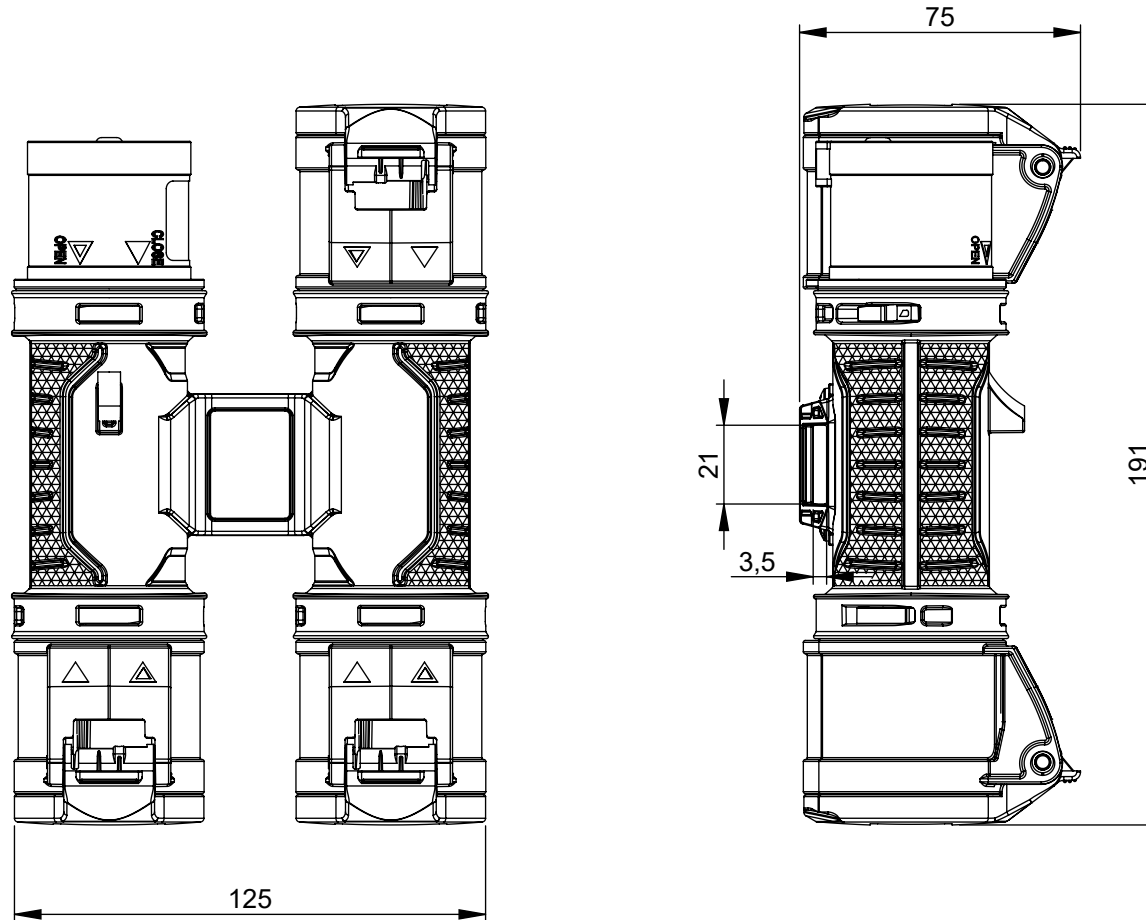

# Maßskizze / dimensional drawing

Benennung: H-Connect IP44

description: H-Connect IP44

Teilenummer / part number: 94327000

PCE

M1:5