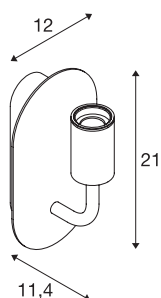

## FITU WL

indoor wandopbouwlamp, E27, soft gold, max. 24W

De FITU wandlamp uit ons MIX & MATCH systeem is in verschillende kleuren verkrijgbaar. De productfamilie FITU bekoort door de veelzijdige toepassingsmogelijkheden. Door de ingebouwde E27-fitting is het armatuur voor led- en spaarlampen geschikt. De lamp wordt direct op 230V netspanning aangesloten.

## TECHNISCHE SPECIFICATIES

Art.nr.:	1002149
Fitting	E27
Aantal fittingen	1
Primaire nominale spanning	220-240V ~50/60Hz mA/V
Breedte	12 cm
Hoogte	21 cm
Diepte	11.4 cm
Nettogewicht	0.837 kg
Brutogewicht	1.065 kg
IP-code	IP 20
Veiligheidsklasse	I
Montage	Opbouw
Montagebeschrijving	Wand
Wattage	24 W
Kleur	goud
maximale omgevingstemperatuur	30 °C
BIG WHITE pagina	214