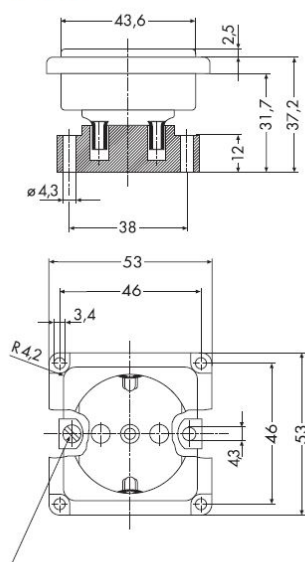

Met kinderbeveiliging	Nee
Frequentie	50-60Hertz
Nom. spanning	250Volt
Halogeenvrij	Ja
Nom. stroom	16Ampère
Uitvoering	Randaarde
Aansluitwijze	Schroefklem
Kleur	Oranje
Montagewijze	Overig
Bevestigingswijze	Bevestiging met schroef
Materiaal	Kunststof
Kwaliteitsklasse	Thermoplast
Oppervlaktebescherming	Geen (onbehandeld)
Geschikt voor beschermingsgraad (IP)	IP20

6611 ME

Schraubenkopf max. \varnothing 7 mm

Material No.	Article No.	EAN-code
00257211	D 6611.33 ME GLK	4010105257212

PEHA Elektro GmbH & Co. KG

a Honeywell Company
Gartenstraße 49
58511 Lüdenscheid
Deutschland