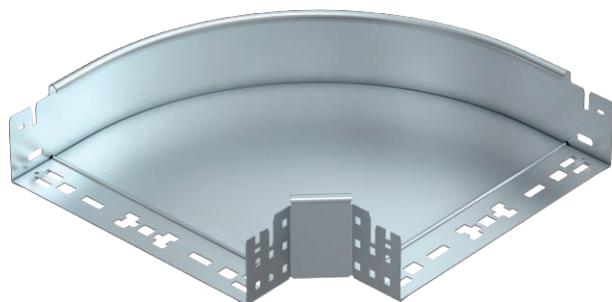

Tehnisko datu lapa

90° līkums Magic 85

Art.-Nr. 6041494

OBO
BETTERMANN

90° līkums ar ātrās savienošanas sistēmu. Visiem kabelu kanālu tiptiem ar malas augstumu 85 mm.

St	Tērauds
FS	cinkots

Pamatdati

Art.-Nr.	6041494
Tips	RBM 90 830 FS
Apzīmējums 1	90° pagrieziens
Apzīmējums 2	ar Magic savienojumu
Dimensija	85x300
Materiāls	Tērauds
Materiāla saīsinājums	St
Virsmā	cinkots
Virsmā atbilstoši DIN	DIN EN 10346
Virsmas saīsinājums	FS
Mazākā VK vienība (VG)	1,00 gab.
Svars	213,30 kg/100 gab.

Tehniskie dati

Platums	300,00 mm
Malas augstums	85,00 mm
Izmērs B	300,00 mm
Līkums (leņķis)	90°
Savienotāja izpildījums	iebūvēts savienotājs
Loksnes biezums	1,25 mm
Izmēri	85x300 mm
Piemērots funkciju nodrošināšanai	<input type="checkbox"/>
Gridā izveidoti caurumi montāzas vajadzībām	<input type="checkbox"/>
NATO perforācijas šablons	<input type="checkbox"/>
Virzienu maiņa	horizontāls
Nerūsējošs tērauds, kodināts	<input type="checkbox"/>
Sānu caurumi	<input type="checkbox"/>
Gara laiduma izpildījums	<input type="checkbox"/>