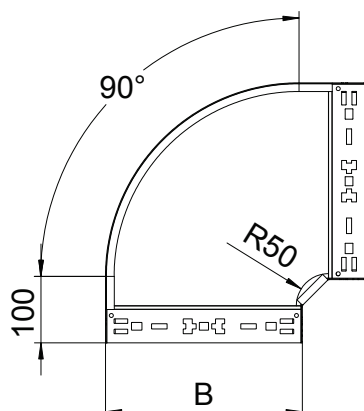

Tehnisko datu lapa

90° līkums Magic 85

Art.-Nr. 6041494

OBO
BETTERMANN

90° līkums ar ātrās savienošanas sistēmu. Visiem kabelu kanālu tiptiem ar malas augstumu 85 mm.

St	Tērauds
FS	cinkots

Pamatdati

Art.-Nr.	6041494
Tips	RBM 90 830 FS
Apzīmējums 1	90° pagrieziens
Apzīmējums 2	ar Magic savienojumu
Dimensija	85x300
Materiāls	Tērauds
Materiāla saīsinājums	St
Virsmā	cinkots
Virsmā atbilstoši DIN	DIN EN 10346
Virsmas saīsinājums	FS
Mazākā VK vienība (VG)	1,00 gab.
Svars	213,30 kg/100 gab.

Tehniskie dati

Platums	300,00 mm
Malas augstums	85,00 mm
Izmērs B	300,00 mm
Līkums (leņķis)	90°
Savienotāja izpildījums	iebūvēts savienotājs
Loksnes biezums	1,25 mm
Izmēri	85x300 mm
Piemērots funkciju nodrošināšanai	<input type="checkbox"/>
Gridā izveidoti caurumi montāzas vajadzībām	<input type="checkbox"/>
NATO perforācijas šablons	<input type="checkbox"/>
Virzienu maiņa	horizontāls
Nerūsējošs tērauds, kodināts	<input type="checkbox"/>
Sānu caurumi	<input type="checkbox"/>
Gara laiduma izpildījums	<input type="checkbox"/>